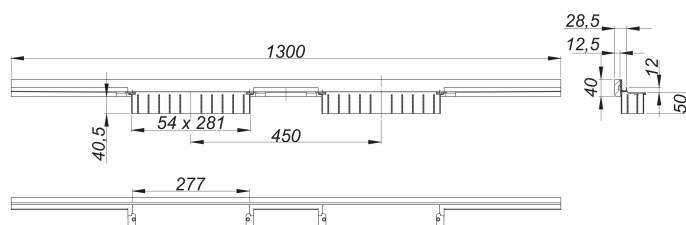

Duschrinne CeraWall Individual N Duo, 1300 mm

Artikelnummer: 536310

GTIN: 4001636536310

Rabattgruppe: 11

Beschreibung:

Duschrinne CeraWall Individual N Duo, 1300 mm

zum Einbau mit Ablaufgehäuse DallFlex Duo, DallFlex Duo Plan und DallFlex Duo senkrecht.

Ablaufprofil zum verdeckten Einbau am Übergang zwischen Wand und Boden, geeignet für Boden- und Wandbeläge von 24 – 32 mm (inkl. Kleberbett).

Ausführung:

- selbstklebendes Sicherheitsband S 3 mit Schnittschutzarmierung aus Edelstahl zum Schutz der Flächenabdichtung und Schalldämmband zur Entkoppelung vom Baukörper
- Montagezubehör und Positionierhilfen
- Anreißschablone
- Bauschutzabdeckung

Material:

Edelstahl 1.4301

Bestellhinweis CeraWall Individual N Duo:

Bitte Ablaufgehäuse DallFlex Duo + Duschrinne CeraWall Individual N Duo + Abdeckung CeraWall Individual Duo bestellen!