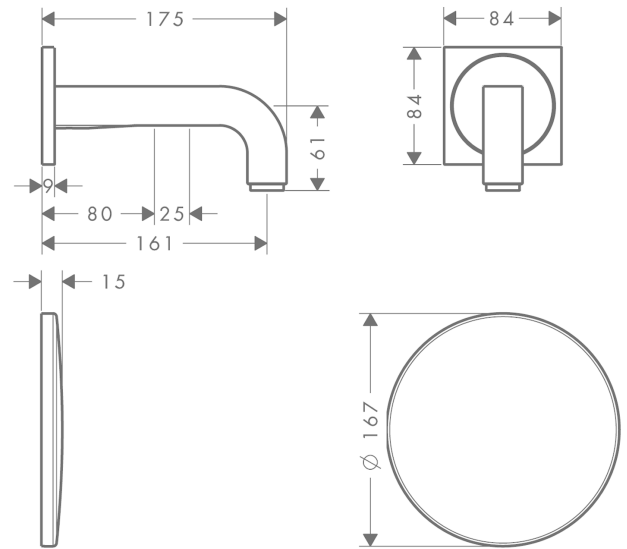

#### Merkmale

- Ausladung: 161 mm
- Strahlart: Normalstrahl
- maximale Durchflussmenge bei 3 bar: 5 l/min
- Temperatur einstellbar über Grundkörper
- Infrarot Näherungselektronik
- automatische Umgebungsanpassung der Infrarotsensorik
- Reichweite der Infrarotsensorik einstellbar (5 Einstellungen)
- 230 V / 50 Hz Netzanschluss
- Laufzeit: 10 s
- Hygienespülung aktivierbar (automatischer Wasserlauf)
- Frequenz Hygienespülung: 24 h
- Spülzeit Hygienespülung: 10 s
- Dauerspülung aktivierbar (einmaliger Wasserlauf für 180 Sekunden, geeignet zur thermischen Desinfektion)
- Reinigungsfunktion: manueller Wasserstop zur Beckenreinigung
- Anschlussart: Grundkörper
- Sicherheit geprüft und Fertigung überwacht durch TÜV SÜD Product Service GmbH
- Schmutzfangsiebe in den Anschlussschläuchen
- für eine optimale Funktion beachten Sie bitte einen Mindestabstand von Mitte Auslauf bis hintere Waschtischkante von 140 mm
- EU-Taxonomie: max. 6 l/min - wesentlicher Beitrag (SC) möglich
- PA-IX 19804/IO

## Produktabbildung

## Maßzeichnung