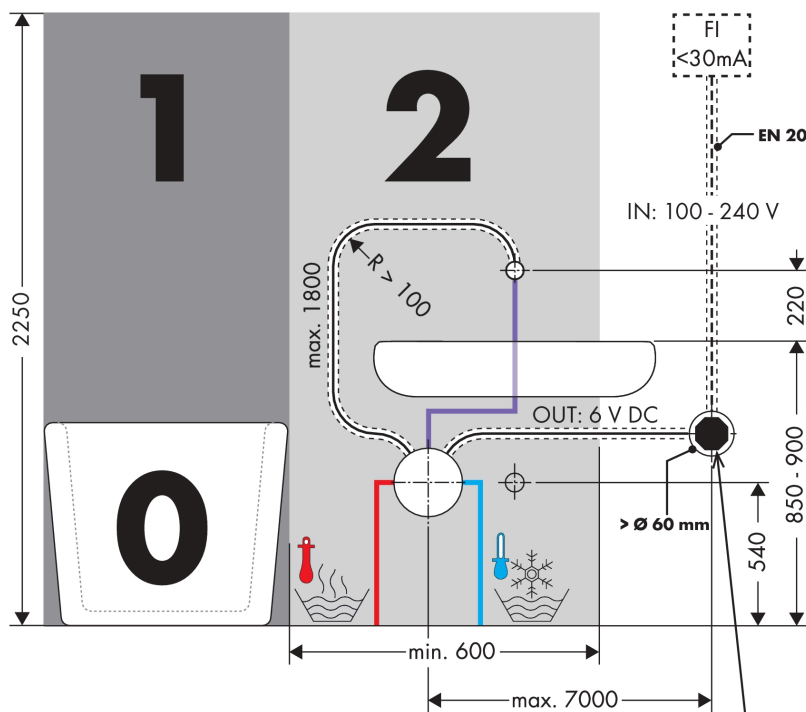

AXOR Citterio

Elektronik-Waschtismischer Unterputz für Wandmontage mit Auslauf 161 mm

Oberfläche: Polished Red Gold Artikelnummer: 39117300

Einbaubeispiel