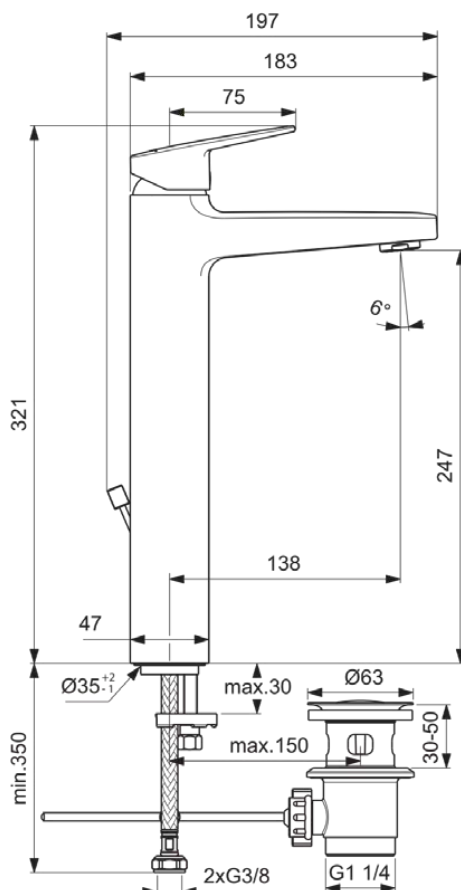

CERAPLAN

BD238AA

CERAPLAN | Waschtischarmatur 47x210x321 mm, 138 mm vertikaler Abstand bis Mitte Auslauf in chrom, 5 l/min (3 bar), mit Ablaufgarnitur | EasyFix, EPD, SmartShine Oberfläche, NF-zertifiziert

Bild & Zeichnung

Allgemeine Informationen

| | |
|------------------------|----------------------------|
| Produktkategorie: | Waschtischarmaturen |
| Produktart: | Waschtischarmatur |
| Marke: | Ideal Standard |
| Kollektion: | CERAPLAN |
| Designer: | Palomba Serafini Associati |
| Colour: | AA - Chrom |
| Oberflächenveredelung: | glänzend |
| Maximale Höhe (mm): | 321 |
| Maximale Breite (mm): | 47 |
| Ausladung (mm): | 210 |
| Befestigungsart: | EasyFix |
| Nettogewicht (kg): | 2.81 |
| EAN Code: | 3800861103790 |