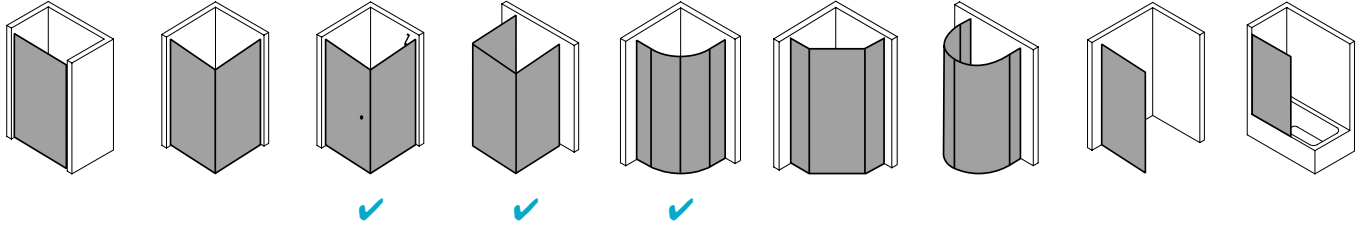

Einbausituation