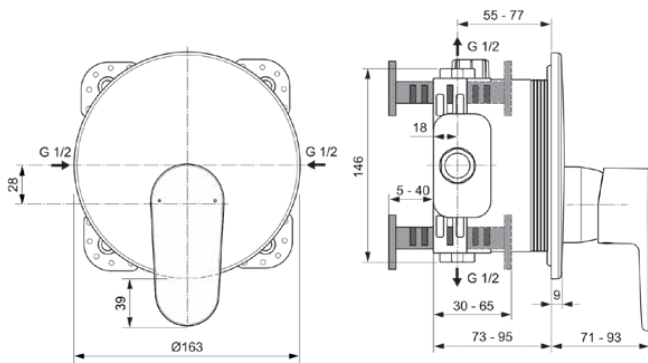

CERAFINE MODEL O

A7349XG

CERAFINE MODEL O | Brausearmatur UP Bausatz 2 163x71x202 mm in schwarz, Kit 1 required (A1000), 23 l/min (3 bar) | Click-Technologie, EPD

Bild & Zeichnung

Allgemeine Informationen

Produktkategorie:	Brausearmaturen
Produktart:	Brausearmatur UP Bausatz 2
Marke:	Ideal Standard
Kollektion:	CERAFINE MODEL O
Designer:	Ideal Standard
Colour:	XG - Schwarz
Oberflächenveredelung:	Matt
Maximale Höhe (mm):	202
Maximale Breite (mm):	163
Ausladung (mm):	71 - 93
Befestigungsart:	Kit 1 benötigt
Empfohlenes Unterputz-Kit:	A1000
Nettogewicht (kg):	1.19
EAN Code:	3800861101246

Produktspezifikationen

Anzahl der Rosette(n):	1
Anzahl der Griffe:	2
Farbcode:	XG
Farbbeschreibung:	schwarz
Cool Body Technologie:	Nein
Absperrbare S-Anschlüsse:	Nein
Einstellbar Spülzeit:	Nein
Griffposition:	Vorderseite
Material:	Metall
Material der Rosette(n):	Kunststoff
Materialspezifikation:	Messing
Maximaler Durchfluss bei 3 bar (l/min):	23
Maximaler Durchfluss bei 3 bar (l/min) für alle Auslässe:	23
Durchfluss bei 3 bar (l) - Auslauf:	23
Betriebs-Höchstdruck (bar):	10

CERAFINE MODEL O

A7349XG

CERAFINE MODEL O | Brausearmatur UP Bausatz 2 163x71x202 mm in schwarz, Kit 1 required (A1000), 23 l/min (3 bar) | Click-Technologie, EPD

Produktspezifikationen

Betriebs-Mindestdruck (bar):	0.5
Geräuschgedämpfte S-Anschlüsse:	Nein
PVD Technologie:	Nein
Form der Rosette(n):	Rund
Oberflächenschutz:	beschichtet
Oberflächenveredelung:	Matt
Temperaturbegrenzer:	Ja
Art der Temperaturkontrolle:	Manuelle Betätigung
Mit S-Anschlüssen:	Nein
Mit Rosette(n):	Ja
Mit Griff(en):	Ja
Mit Handbrause-Set:	Nein
Mit Kopfbrause:	Nein
Mit Dichtvlies:	Ja
Mit Brausekombination:	Nein
Befestigungsart:	Kit 1 benötigt
Montageart:	Wandeinbau