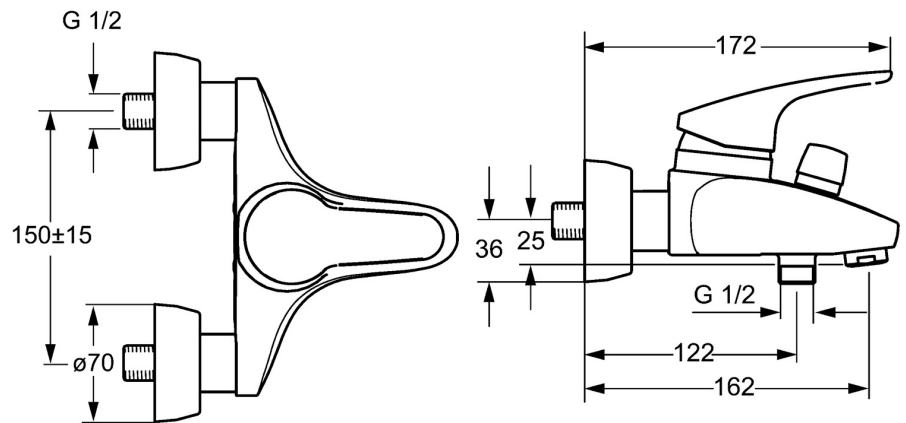

EAN: 4015474566644
static.hansa.com/01742183

- Wanne & Dusche
- Einhebelmischer
- Wandmontage
- Chrom
- CASCADE® Strahlregler
- Hebel mit W+K-Kennzeichnung, Einhandbedienhebel/Griff
- Zugumsteller, Automatische Rückstellung
- Temperaturbegrenzer, Heißwassersperre einstellbar (im Lieferumfang enthalten)
- HANSAECO ϕ 4.8 Steuerpatrone mit keramischen Dichtscheiben zur Wassermengen- und Temperatureinstellung. Wasserbremse bei ca. 60% Wassermenge, Rückflussverhinderer
- S-Anschlüsse, Abdeckung(en), Schalldämpfer
- Armaturenkörper aus entzinkungsbeständigem Messing (DZR)
- Eigensicher gegen Rückfließen im häuslichen Gebrauch (nach DIN EN 1717)

Technische Daten

Durchflusseigenschaften

Durchfluss bei 3 bar **20.4 / 19.2 l/min**

Technische Eigenschaften

DN-Größe (Nennmaß) **DN15**
 Warmwasserversorgung **max. +80°C**
 Arbeitsdruck **0.5-10 bar**
 Ausladung **162 mm**
 Sicherungseinrichtung (EN1717) **EB**

Ersatzteile

SP01742183

	Name	Art.-Nr.
1	Hebel, L=93 mm	01880083
1.1	Schraube, M5x8, SW2.5	59904755
1.2	Kunststoffadapter	59904778
1.3	Dekorkappe Grau	59912112
2	Abdeckkappe	59912638
3	Ringschraube, M50x1, SW45	59904775
3.1	O-Ring, d 43x2.5	59911166
4	Kartusche, 4.8 eco	59904601
4.1	Warmwasser Begrenzer	59904759
5.1	Anschlussmutter, G3/4, AF30	59902230
5.2	Verbinder	59913400
5.3	Haltering, 23.9x15.2x2	59902689
5.4	Rückflussverhinderer	59905714
6.1	Rosette	59912652
6.2	Schalldämpfer	59904792
6.3	Exzenter-Anschluss, G3/4xG1/2, DN15	59910254
6.4	Abdeckhülse	59912651
7	Luftsprudler, M24x1 B	59905872
7.1	Luftsprudler, M22/M24	59905873
8	Umsteller, automatisch	59912656
8.1	Dichtungskit	59904791