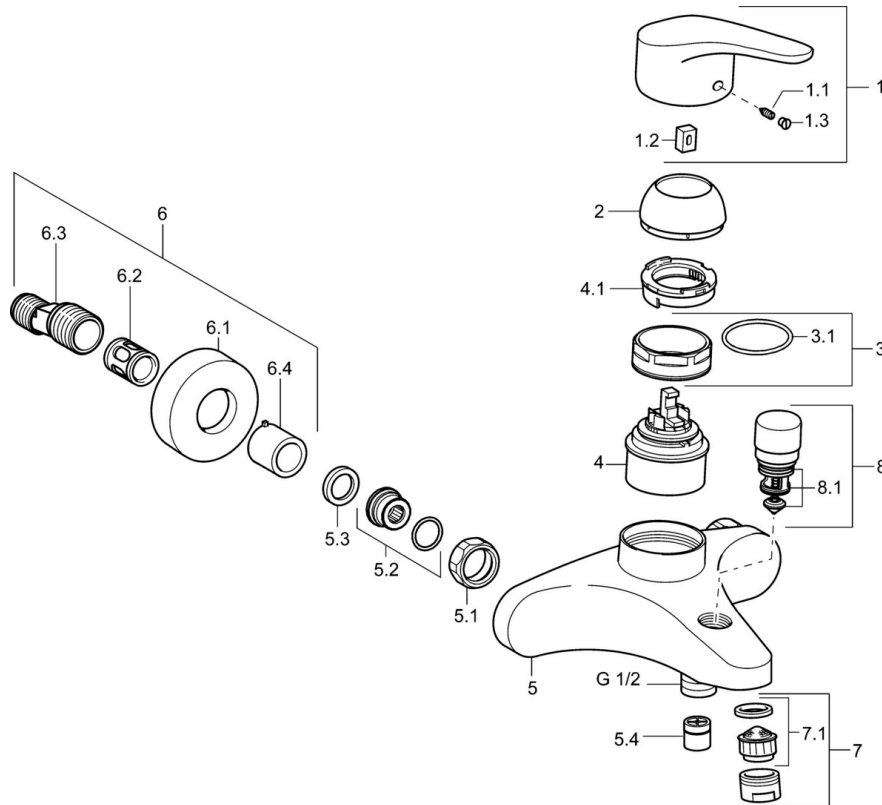

EAN: 4015474566644
static.hansa.com/01742183

- Wanne & Dusche
- Einhebelmischer
- Wandmontage
- Chrom
- CASCADE® Strahlregler
- Hebel mit W+K-Kennzeichnung, Einhandbedienhebel/Griff
- Zugumsteller, Automatische Rückstellung
- Temperaturbegrenzer, Heißwassersperre einstellbar (im Lieferumfang enthalten)
- HANSAECO ϕ 4.8 Steuerpatrone mit keramischen Dichtscheiben zur Wassermengen- und Temperatureinstellung. Wasserbremse bei ca. 60% Wassermenge, Rückflussverhinderer
- S-Anschlüsse, Abdeckung(en), Schalldämpfer
- Armaturenkörper aus entzinkungsbeständigem Messing (DZR)
- Eigensicher gegen Rückfließen im häuslichen Gebrauch (nach DIN EN 1717)

Technische Daten

Durchflusseigenschaften

Durchfluss bei 3 bar **20.4 / 19.2 l/min**

Technische Eigenschaften

DN-Größe (Nennmaß) **DN15**
 Warmwasserversorgung **max. +80°C**
 Arbeitsdruck **0.5-10 bar**
 Ausladung **162 mm**
 Sicherungseinrichtung (EN1717) **EB**

Ersatzteile

SP01742183

	Name	Art.-Nr.
1	Hebel, L=93 mm	01880083
1.1	Schraube, M5x8, SW2.5	59904755
1.2	Kunststoffadapter	59904778
1.3	Dekorkappe Grau	59912112
2	Abdeckkappe	59912638
3	Ringschraube, M50x1, SW45	59904775
3.1	O-Ring, d 43x2.5	59911166
4	Kartusche, 4.8 eco	59904601
4.1	Warmwasser Begrenzer	59904759
5.1	Anschlussmutter, G3/4, AF30	59902230
5.2	Verbinder	59913400
5.3	Haltering, 23.9x15.2x2	59902689
5.4	Rückflussverhinderer	59905714
6.1	Rosette	59912652
6.2	Schalldämpfer	59904792
6.3	Exzenter-Anschluss, G3/4xG1/2, DN15	59910254
6.4	Abdeckhülse	59912651
7	Luftsprudler, M24x1 B	59905872
7.1	Luftsprudler, M22/M24	59905873
8	Umsteller, automatisch	59912656
8.1	Dichtungskit	59904791