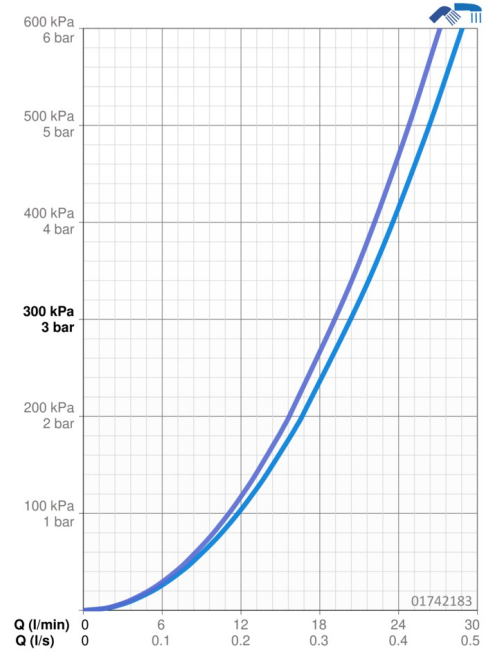

Technische Daten

Durchflusseigenschaften

Durchfluss bei 3 bar **20.4 / 19.2 l/min**

Technische Eigenschaften

DN-Größe (Nennmaß) **DN15**
Warmwasserversorgung **max. +80°C**
Arbeitsdruck **0.5-10 bar**
Ausladung **162 mm**
Sicherungseinrichtung (EN1717) **EB**

Vorschriften

EN Standard **EN 817**
Geräuschklasse **I (ISO 3822)**

Zulassungen und Deklarationen

KIWA **K6116/08**
ABP **PA-IX 29963/IBB**
Konformitätserklärung **DoC**
EPD **S-P-06397**

Nachhaltigkeit

EPD module A1 (kg CO2 eq.) **11,90**
EPD module A2 (kg CO2 eq.) **0,56**
EPD module A3 (kg CO2 eq.) **1,37**
EPD module A1-A3 (kg CO2 eq.) **13,82**
EPD module A4 (kg CO2 eq.) **0,49**
EPD module B7 (kg CO2 eq.) **3376,00**
EPD module C2 (kg CO2 eq.) **0,02**
EPD module C3 (kg CO2 eq.) **0,03**
EPD module C4 (kg CO2 eq.) **0,98**
EPD module D (kg CO2 eq.) **-8,77**