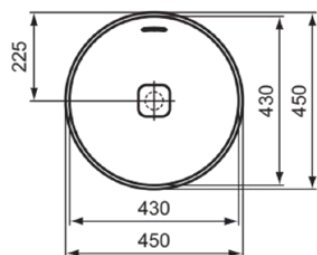

STRADA II

T2961MA

STRADA II | Schale 450x450x180 mm in weiß, ohne Hahnloch, mit Überlauf | IdealPlus

Bild & Zeichnung

Allgemeine Informationen

Produktart	Schale
Marke	Ideal Standard
Kollektion	STRADA II
Designer	Studio Levien
Farbcode	MA
Farbbeschreibung	Weiß
Oberflächenveredelung	glänzend
Maximale Höhe (mm)	180
Maximale Breite (mm)	450
Ausladung (mm)	450
EAN Code	8014140450238
Nettogewicht (kg)	9.00