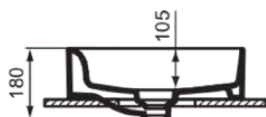

STRADA II

T2961MA

STRADA II | Schale 450x450x180 mm in weiß, ohne Hahnloch, mit Überlauf | IdealPlus

Bild & Zeichnung

Allgemeine Informationen

Produktart	Schale
Marke	Ideal Standard
Kollektion	STRADA II
Designer	Studio Levien
Farbcode	MA
Farbbeschreibung	Weiß
Oberflächenveredelung	glänzend
Maximale Höhe (mm)	180
Maximale Breite (mm)	450
Ausladung (mm)	450
EAN Code	8014140450238
Nettogewicht (kg)	9.00