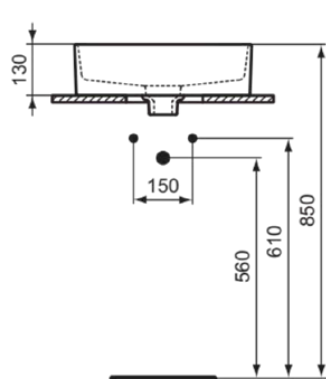

STRADA II

T2961MA

STRADA II | Schale 450x450x180 mm in weiß, ohne Hahnloch, mit Überlauf | IdealPlus

Bild & Zeichnung

Allgemeine Informationen

Produktart	Schale
Marke	Ideal Standard
Kollektion	STRADA II
Designer	Studio Levien
Farbcode	MA
Farbbeschreibung	Weiß
Oberflächenveredelung	glänzend
Maximale Höhe (mm)	180
Maximale Breite (mm)	450
Ausladung (mm)	450
EAN Code	8014140450238
Nettogewicht (kg)	9.00

Ablagefläche	Ohne
Form des Überlaufs	Geschlitzt
Barrierefreies Produkt	Nein
Anzahl von Waschbecken	1
Mit Rückwand	Nein
Mit Überlauf	Ja
Sichtbarer Überlauf	Ja
Anzahl von Hahnlöchern je Waschbecken	0
Geschliffene Unterseite	Ja
Mit Verschlussstopfen	Nein
Mit Siphon	Nein
Material	Oberteil mit keramischen Dichtscheiben
Materialspezifikation	Glasiertes Porzellan
Eckmodell	Nein
Platzsparendes Modell	Nein
PVD Technologie	Nein
IdealPlus Technologie	Ja