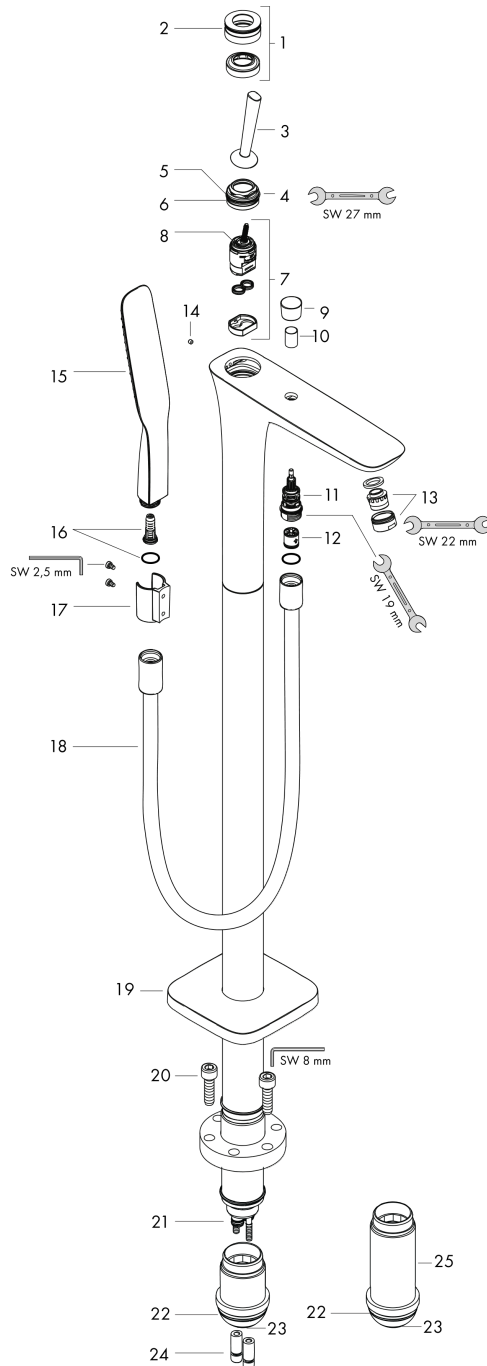

Technologie

Produktabbildung

Maßzeichnung

PuraVida

Einhebel-Wannenmischer bodenstehend

Oberfläche: **Weiß/Chrom** Artikelnummer: **15473400**

Durchflussdiagramm

PuraVida
Einhebel-Wannenmischer bodenstehend
 Oberfläche: **Weiß/Chrom** Artikelnummer: **15473400**

Explosionszeichnung

Baujahr: 11/20 - 06/22

PuraVida

Einhebel-Wannenmischer bodenstehend

Oberfläche: **Weiß/Chrom** Artikelnummer: **15473400**

Ersatzteilliste

Baujahr: 11/20 - 06/22

| Pos. | Beschreibung | Artikelnummer | PG | VE |
|------|--|---------------|----|----|
| 1 | Rosette Ø 37 mm | 95288000 | 10 | 1 |
| 2 | O-Ring 33x1,5 | 98164000 | 1 | 1 |
| 3 | Griff | 95287000 | 12 | 1 |
| 4 | Mutter | 97157000 | 6 | 1 |
| 5 | O-Ring 30x1,5 | 98433000 | 1 | 1 |
| 6 | O-Ring 30x2 | 98186000 | 1 | 1 |
| 7 | Kartusche kpl. | 96339000 | 12 | 1 |
| 8 | O-Ring 21,95x1,78 | 95169000 | 1 | 1 |
| 9 | Zugknopf | 95284000 | 9 | 1 |
| 10 | Hülse | 97979000 | 5 | 1 |
| 11 | Umsteller | 97978000 | 11 | 1 |
| 12 | Rückflußverhinderer | 97980000 | 5 | 1 |
| 13 | Luftsprudler schwenkbar M24x1 (30 l/min) | 95565000 | 4 | 1 |
| 14 | Madenschraube M4x6 | 97767000 | 1 | 1 |
| 15 | Handbrause | 28558400 | 98 | 1 |
| 16 | Filtereinsatz | 97708000 | 2 | 1 |
| 17 | Brausehalter kpl. | 96295450 | 9 | 1 |
| 18 | Brauseschlauch 1,25 m | 28282000 | 98 | 1 |
| 19 | Zylinderschraube M10x35 | 97670000 | 5 | 1 |
| 20 | Rosette | 94508000 | 10 | 1 |
| 21 | O-Ring 9x1,5 | 98117000 | 1 | 1 |
| 22 | O-Ring 44x2,5 | 98162000 | 2 | 1 |
| 23 | O-Ring 29x3 | 98371000 | 2 | 1 |
| 24 | O-Ring 10x1,5 | 98123000 | 1 | 1 |
| 25 | Verlängerung 60 mm | 93882000 | 18 | 1 |
| a | Grundset | 10452180 | 98 | 1 |
| b | Werkzeug für Griffdemontage | 92124000 | 15 | 1 |
| c | Umsteller-Arretierung | 97211000 | 1 | 1 |
| d | Rosette (spezial) | 92721000 | 9 | 1 |