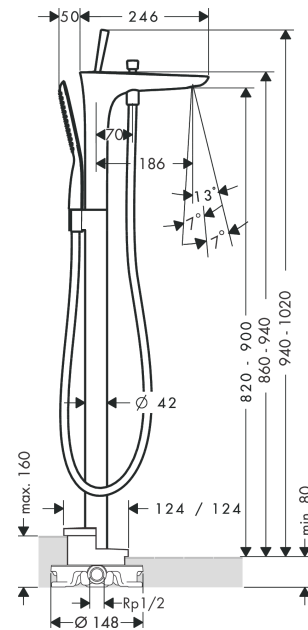

Maßzeichnung