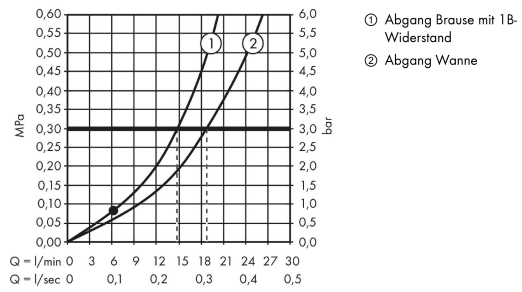

PuraVida

Einhebel-Wannenmischer bodenstehend

Oberfläche: **Weiß/Chrom** Artikelnummer: **15473400**

Beschreibung

Merkmale

- besteht aus: Einhebel-Wannenmischer bodenstehend, Stabhandbrause, Brauseschlauch, Brausehalter
- 2 Verbraucher
- Ausladung: 186 mm
- Strahlart Armatur: Normalstrahl
- Strahlart Handbrause: RainAir
- maximale Durchflussmenge bei 3 bar: 20 l/min
- Joystick-Keramikmischsystem
- Umsteller mit automatischer Rückstellung
- Eigensicher gegen Rückfließen, nach DIN EN 1717
- Anschlussgröße: DN15
- Anschlussart: Grundkörper
- Standmontage
- min. Betriebsdruck: 1 bar
- max. Betriebsdruck: 10 bar

Technologie

Produktabbildung

Maßzeichnung

PuraVida

Einhebel-Wannenmischer bodenstehend

Oberfläche: **Weiß/Chrom** Artikelnummer: **15473400**

Durchflussdiagramm

PuraVida
Einhebel-Wannenmischer bodenstehend
 Oberfläche: **Weiß/Chrom** Artikelnummer: **15473400**