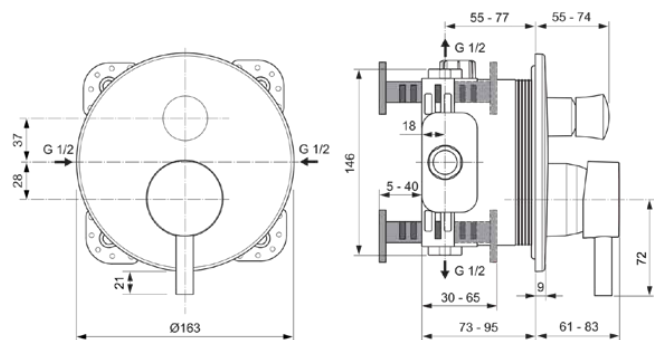

CERALINE

A7389AA

CERALINE | Badearmatur UP Bausatz 2 163x61x184 mm in chrom, Kit 1 required (A1000), 23.0 l/min (3 bar) | Click-Technologie, EPD, SmartShine Oberfläche

Bild & Zeichnung

Allgemeine Informationen

Produktkategorie:	Badearmaturen
Produktart:	Badearmatur UP Bausatz 2
Marke:	Ideal Standard
Kollektion:	CERALINE
Designer:	Ideal Standard
Colour:	AA - Chrom
Oberflächenveredelung:	glänzend
Maximale Höhe (mm):	184
Maximale Breite (mm):	163
Ausladung (mm):	61 - 83
Befestigungsart:	Kit 1 benötigt
Empfohlenes Unterputz-Kit:	A1000
Nettogewicht (kg):	0.92
EAN Code:	4015413345279

Produktspezifikationen

Anzahl der Rosette(n):	1
Anzahl der Griffe:	1
Farbcode:	AA
Farbbeschreibung:	chrom
Cool Body Technologie:	Nein
Absperrbare S-Anschlüsse:	Nein
Einstellbar Spülzeit:	Nein
Griff-Anwendung:	Volumen & Temperaturkontrolle
Griffposition:	Vorderseite
Material:	Metall
Material der Rosette(n):	Kunststoff
Material des Griffs:	Metall
Materialspezifikation:	Messing