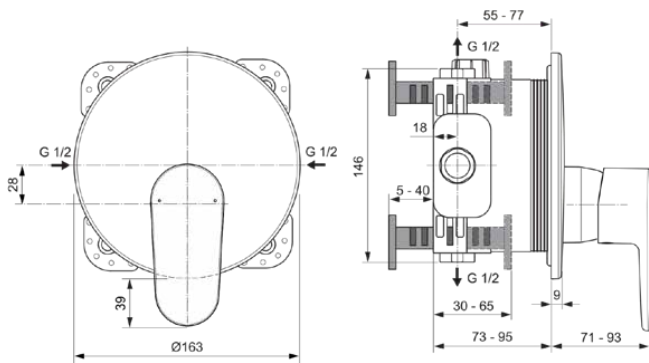

CERAFINE MODEL O

A7349AA

CERAFINE MODEL O | Brausearmatur UP Bausatz 2 163x71x202 mm in chrom, Kit 1 required (A1000), 23 l/min (3 bar) | Click-Technologie, EPD, SmartShine Oberfläche

Bild & Zeichnung

Allgemeine Informationen

Produktkategorie:	Brausearmaturen
Produktart:	Brausearmatur UP Bausatz 2
Marke:	Ideal Standard
Kollektion:	CERAFINE MODEL O
Designer:	Ideal Standard
Colour:	AA - Chrom
Oberflächenveredelung:	glänzend
Maximale Höhe (mm):	202
Maximale Breite (mm):	163
Ausladung (mm):	71 - 93
Befestigungsart:	Kit 1 benötigt
Empfohlenes Unterputz-Kit:	A1000
Nettogewicht (kg):	0.99
EAN Code:	4015413346405

Produktspezifikationen

Anzahl der Rosette(n):	1
Anzahl der Griffe:	2
Farbcode:	AA
Farbbeschreibung:	chrom
Cool Body Technologie:	Nein
Absperrbare S-Anschlüsse:	Nein
Einstellbar Spülzeit:	Nein
Griffposition:	Vorderseite
Material:	Metall
Material der Rosette(n):	Kunststoff
Materialspezifikation:	Messing
Maximaler Durchfluss bei 3 bar (l/min):	23
Maximaler Durchfluss bei 3 bar (l/min) für alle Auslässe:	23

CERAFINE MODEL O

A7349AA

CERAFINE MODEL O | Brausearmatur UP Bausatz 2 163x71x202 mm in chrom, Kit 1 required (A1000), 23 l/min (3 bar) | Click-Technologie, EPD, SmartShine Oberfläche

Produktspezifikationen