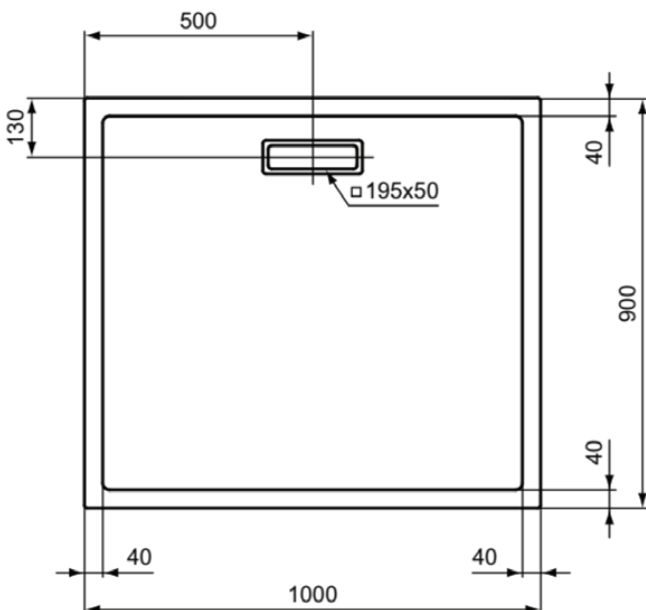

## T4482V1

ULTRAFLAT NEW | Rechteck-Brausewanne 1000x900x25 mm in weiß seidenmatt, ohne Ablaufgarnitur | Reinigungsmittelbeständig, Lichtbeständig, Barrierefrei, gemäß DIN 18040, 25 mm Höhe

### Allgemeine Informationen

Produktart	Rechteck-Brausewanne
Marke	Ideal Standard
Kollektion	ULTRAFLAT NEW
Farbcode	V1
Farbbeschreibung	Weiß Seidenmatt
Oberflächenveredelung	satin
Maximale Höhe (mm)	25
Maximale Breite (mm)	1000
Ausladung (mm)	900
EAN Code	8014140482116
Nettogewicht (kg)	16.60