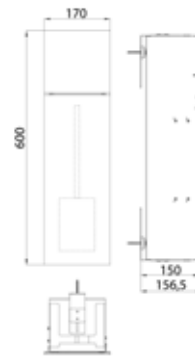

PRODUKTINFORMATION

WC-Modul - Unterputzmodell schwarz (hochglanz)

Art.-Nr.9755 275 02

mit Fach für WC-Papier und integrierter Toilettenbürstengarnitur. Türanschlag links.