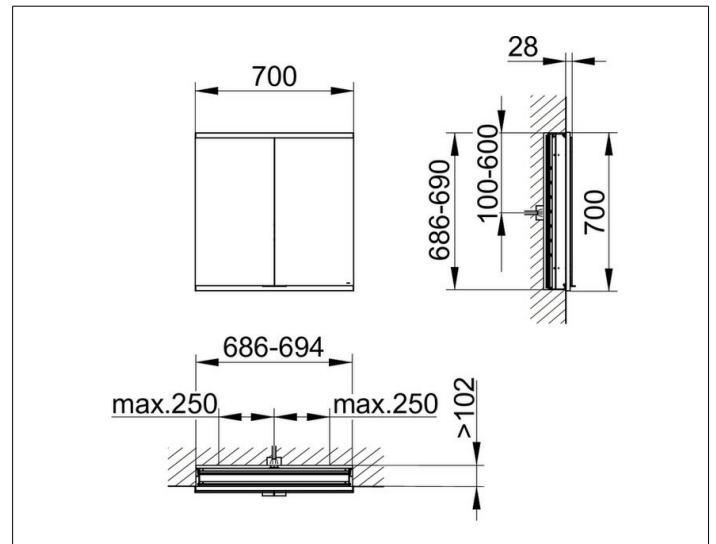

Royal Modular 2.0
800220070000200 Spiegelschrank

PRODUKT

ZEICHNUNG

EEK: C ,

OBERFLÄCHE

silber-eloxiert

ABMESSUNG

700 x 700 x 120 mm