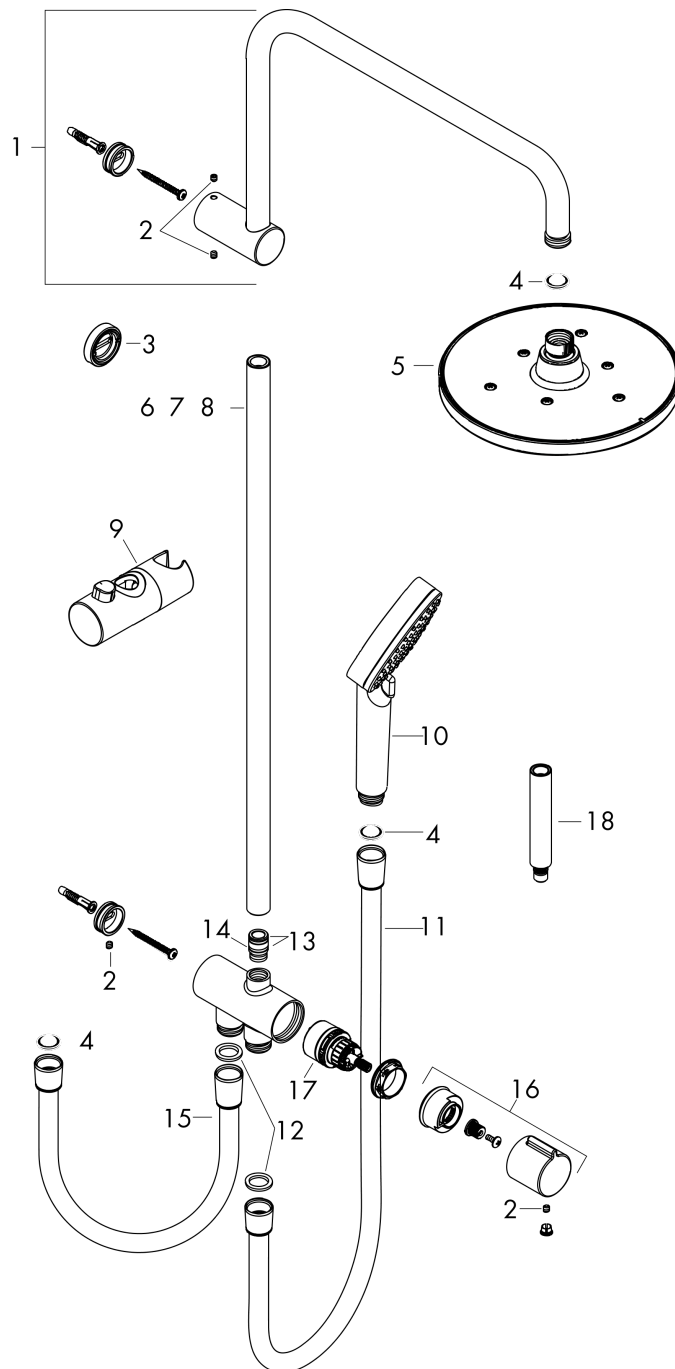

**Vernis Blend**

**Showerpipe 200 1jet EcoSmart Reno**

Oberfläche: **Chrom** Artikelnummer: **26099000**

**Durchflussdiagramm**

**Vernis Blend**  
**Showerpipe 200 1jet EcoSmart Reno**  
 Oberfläche: **Chrom** Artikelnummer: **26099000**

Explosionszeichnung

Baujahr: >04/21

### Showerpipe 200 1jet EcoSmart Reno

Oberfläche: **Chrom** Artikelnummer: **26099000**

#### Ersatzteilliste

Baujahr: >04/21

Pos.	Beschreibung	Artikelnummer	PG	VE
1	Brausearm	93732000	13	1
2	Madenschraube M5x5	98446000	1	1
3	Fliesenausgleichsscheibe 7 mm	93813000	5	1
4	Siebichtung	94246000	1	1
5	Kopfbrause	26277000	98	1
6	Rohr 845 mm	93906000	12	1
7	Rohr 546 mm	93769000	10	1
8	Rohr 945 mm	93770000	12	1
9	Schieber kompl.	93729000	8	1
10	Handbrause	26340000	98	1
11	Brauseschlauch Metaflex'C 1,60 m	28266000	98	1
12	Dichtung	98058000	1	1
13	O-Ring 12x2	98214000	1	1
14	O-Ring 11x2	98127000	1	1
15	Brauseschlauch	28278000	8	1
16	Griff	93733000	8	1
17	Umsteller kpl.	95404000	12	1
18	Verlängerung 100 mm	94164000	9	1