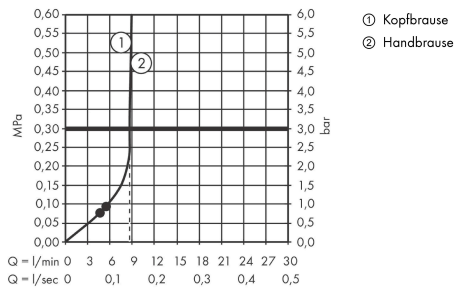

**Vernis Blend**

**Showerpipe 200 1jet EcoSmart Reno**

Oberfläche: **Chrom** Artikelnummer: **26099000**

**Durchflussdiagramm**

**Vernis Blend**  
**Showerpipe 200 1jet EcoSmart Reno**  
 Oberfläche: **Chrom** Artikelnummer: **26099000**