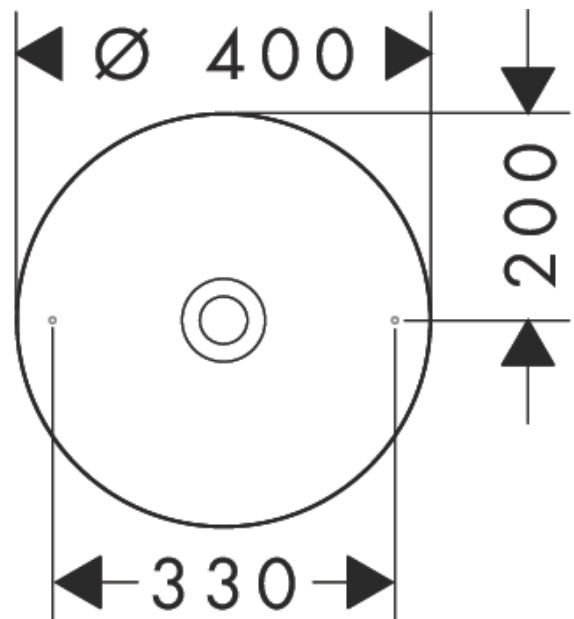

AXOR Suite Waschbecken & Badewannen
Aufsatzwaschtisch 400 ohne Hahnloch und Überlauf
Oberfläche: **Brushed Brass** Artikelnummer: **42001950**

Merkmale

- besteht aus: Aufsatzwaschtisch, Designrahmen
- Material: SolidSurface
- 400/400/95 mm (BxTxH)
- Material Rahmen: Metall
- Glanzgrad Keramik: matt
- ohne Hahnloch
- ohne Überlauf
- ohne Ablaufgarnitur
- nur mit nicht verschließbaren Ablaufventilen kombinierbar
- Einbauart: Aufsatz

Designpreise

Produktabbildung

Maßzeichnung

AXOR Suite Waschbecken & Badewannen
Aufsatzwaschtisch 400 ohne Hahnloch und Überlauf
Oberfläche: **Brushed Brass** Artikelnummer: **42001950**

Einbaubeispiel