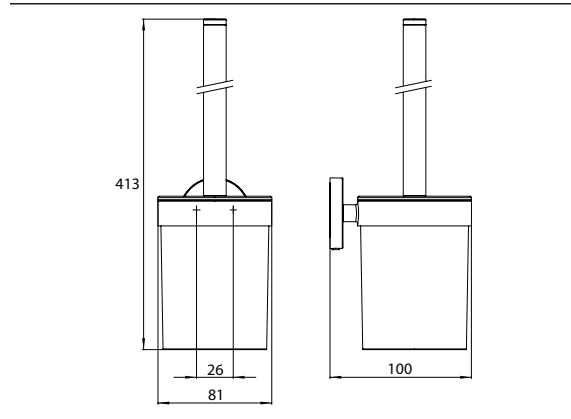

### Toilettenbürstengarnitur weiss

Art.-Nr.4315 139 00

Behälter Kunststoff weiss, Wandmodell