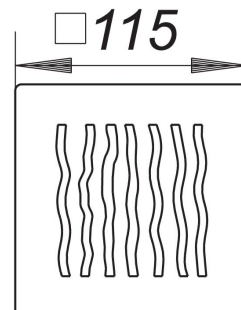

Rost Orinoco 115

Artikelnummer: 501639

GTIN: 4001636501639

Rabattgruppe: 3

Beschreibung:

Rost Orinoco 115

Design-Rost, Oberfläche matt satiniert, mit Ablauföffnungen im Design Orinoco

Material:

Edelstahl 1.4404, massiv 5 mm

passend zu den Aufsatzrahmen mit Rahmenmaß 120 x 120 mm

Farbig oberflächenveredelte Roste auf Anfrage.