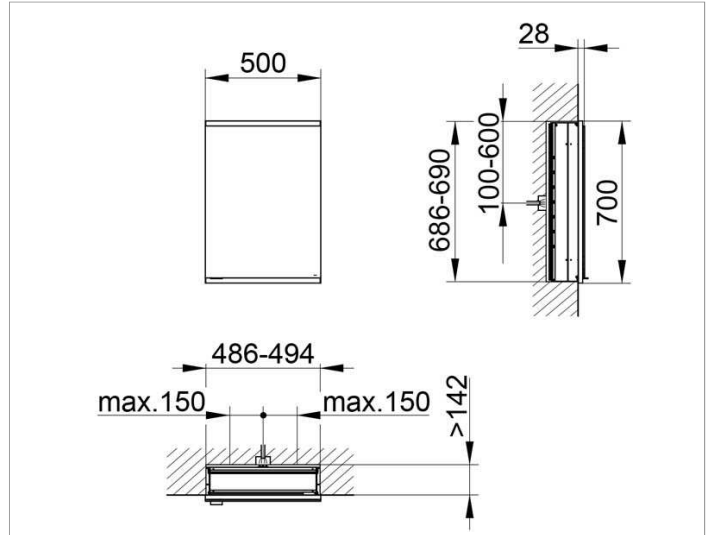

Royal Modular 2.0
800120050100100 Spiegelschrank

PRODUKT

ZEICHNUNG

EEK: A++, A+, A ,

OBERFLÄCHE

silber-eloxiert

ABMESSUNG

500 x 700 x 160 mm