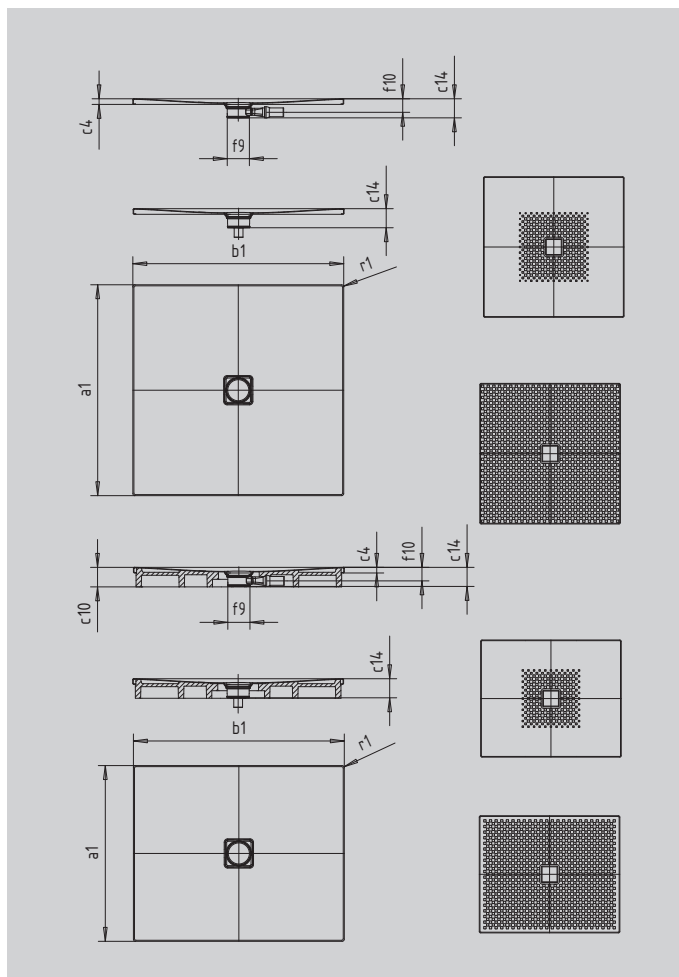

CONOFLAT

- klares, puristisches Design
- höchster Standkomfort durch flachen, emaillierten Ablaufdeckel, der bündig in die Durchfläche eingelassen ist
- absolut bodengleich einbaubar
- die ideale Ergänzung zur CONODUO-Badewanne und dem CONO Waschtisch
- designed by Sottsass Associati
- aus KALDEWEI Stahl-Emaille

Abbildung ähnlich

SECURE⁺

Modell		865
Äußere Länge	a_1	800 mm
Äußere Breite	b_1	1800 mm
Tiefe Innen	c_1	23 mm
Randhöhe	c_4	32 mm
Höhe mit Wannenträger	c_{10}	110 mm
Höhe mit Wannenträger extraflach	c_{16}	49 mm
Durchmesser Ablaufloch	f_9	Ø 120 mm
Anschlusshöhe Siphon	f_{10}	76 mm
Äußerer Radius	r_1	12 mm
Nettogewicht		38 kg
Antislip		492 x 492 mm
Vollantislip		740 x 1748 mm
SECURE PLUS		Vollflächig