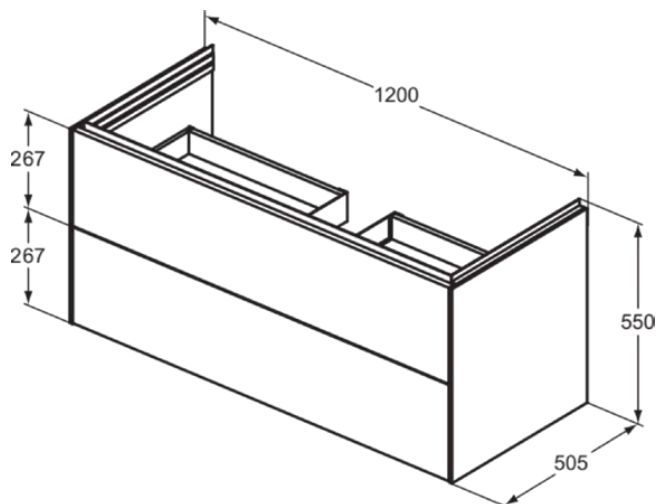

CONCA | Waschtisch-Unterschrank 1200x505x555 mm in weiß matt lackiert, 2 Schubladen | Push-to-open

Bild & Zeichnung

Allgemeine Informationen

Produktart	Waschtisch-Unterschrank
Marke	Ideal Standard
Kollektion	CONCA
Designer	Palomba Serafini Associati
Farbcode	Y1
Farbbeschreibung	Weiß Matt Lackiert
Oberflächenveredelung	Matt
Maximale Höhe (mm)	555
Maximale Breite (mm)	1200
Ausladung (mm)	505
Befestigungsart	Befestigungsset
EAN Code	8014140483090
Nettogewicht (kg)	51.90

Funktionen

Push-to-open

Downloads

- [Montageanleitung](#)
- [Ersatzteilliste](#)

Produktspezifikationen

Mit Waschtischplatte	Nein
Anzahl der Türen (gesamt)	0
Anzahl der Türen (links öffnend)	0
Anzahl der Türen (rechts öffnend)	0
Anzahl der Schwingtüren	0
Anzahl der Schiebetüren	0
Anzahl der Rolltüren	0
Anzahl der Auszüge (gesamt)	2
Anzahl der externen Auszüge	2
Anzahl der internen Auszüge	0
Auszugsmechanismus	Push-to-open
Einzugsmechanismus	Soft-closing
Anzahl der offenen Fächer	0
Anzahl der Ablagen	0
Mit Steckdose	Nein
Mit Innenbeleuchtung	Nein
Materialspezifikation (Korpus)	Hochverdichtete 3-Schicht Spanplatte
Platzsparendes Modell	Nein
PVD Technologie	Nein
IdealPlus Technologie	Nein