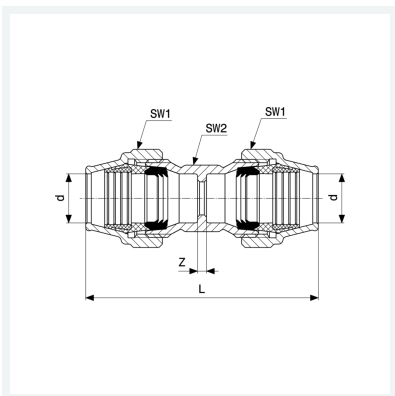

Maxiplex-Kupplung
- Verschraubungen

Ausstattung

Mehrkant

Modell 9041

Artikel 277 871

Eigenschaften

Rohraußendurchmesser	d	50
Z-Maß	Z	4 mm
Länge	L	156 mm
Schlüsselweite 1	SW1	77 mm
Schlüsselweite 2	SW2	59 mm
Gewicht	1335 g	
Volumen	1381,333 cm ³	
Werkstoff	Rotguss	