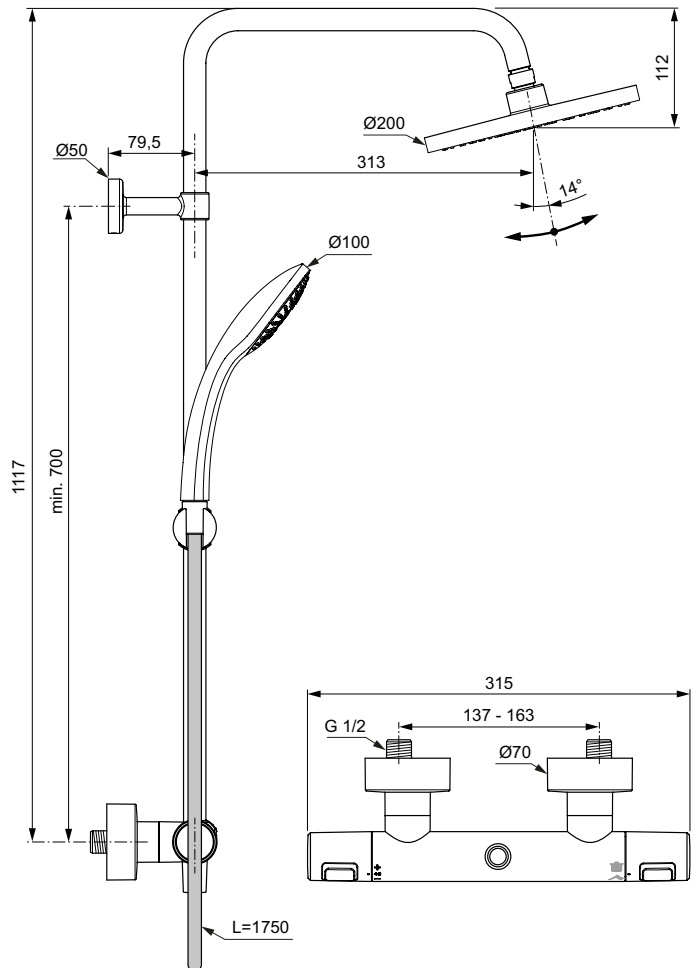

Ideal Standard

Dusche

Ceratherm T25

Artikel-Nr.: A7545XG

Duschsystem Aufputz

Ceratherm T25 Duschsystem Aufputz

Farbe: XG - Silk Black

Technologie: Firmaflow

Eigenschaften: .Heißwassertemperaturbegrenzer

.CoolBody

.EasyClean

.IdealFlex

.Wassersparend

.Energiesparend

.Temperatursperre bei 40°C

Mehr Produktdetails:

Montage:	Wand, Aufputz
Funktionsweise:	Thermostatisch
Zulassungen:	DIN EN 200, DIN EN 1111, DIN 4109 Gruppe 1
Betriebsdruck (bar):	3
Durchfluß (L):	12
Gewicht (kg):	3,30
Material:	Messing
Höhe (mm):	1117
Breite (mm):	315
Tiefe/Ausladung (mm):	493