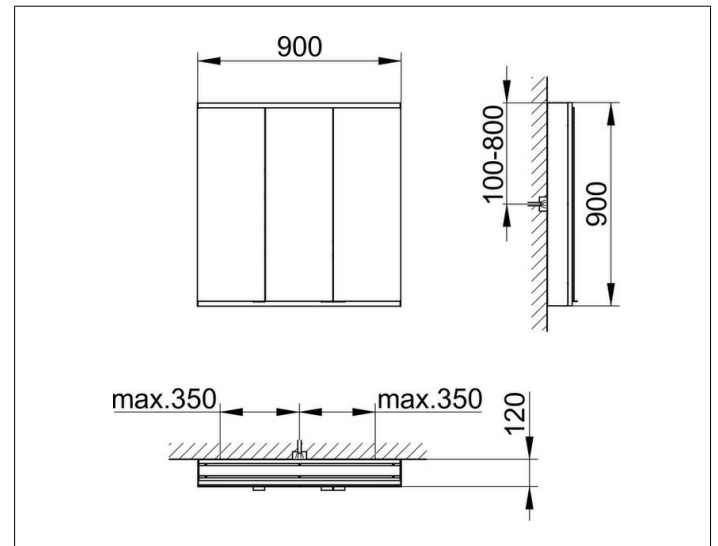

Royal Modular 2.0  
800311091000200 Spiegelschrank

**PRODUKT**

**ZEICHNUNG**

EEK: C ,

**OBERFLÄCHE**

silber-eloxiert

**ABMESSUNG**

900 x 900 x 120 mm