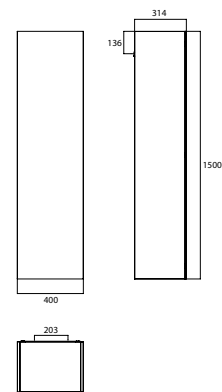

PRODUKTINFORMATION

Hochschrank, 1.500 mm, mit Glastür weiss hochglanz/optiwhite

Art.-Nr.9579 504 02

Korpus aus 16 mm MDF-Lackplatten, hochglanz bzw. matt schwarz oder weiß. Glastür (Verbundglas) mit Tip-on Beschlag. 4 Glasablagen. 1 LED-Innenraumleuchte mit Türkontaktschalter. Schrankaufhänger mit Aushängesicherung.