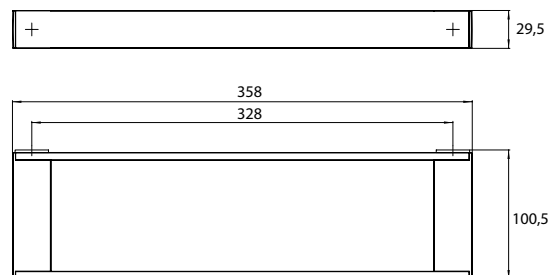

PRODUKTINFORMATION

Reling, 358 mm chrom

Art.-Nr.1866 001 36