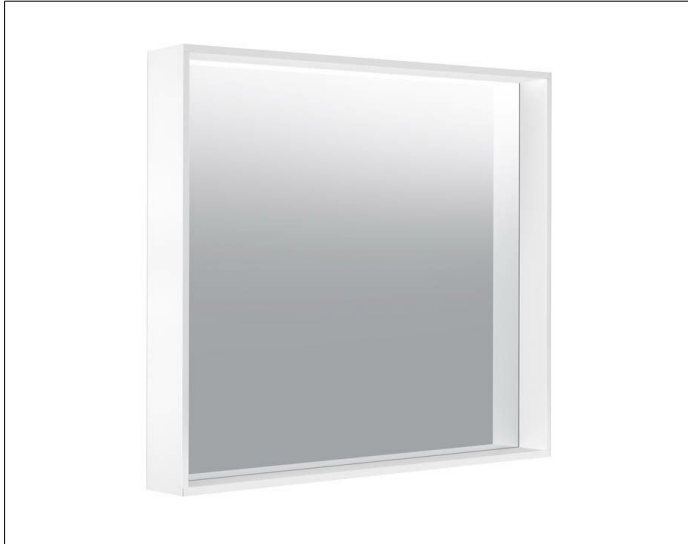

Lichtspiegel  
07895172500 Kristallspiegel

**PRODUKT**

**ZEICHNUNG**

**PRODUKTBESCHREIBUNG**

unbeleuchtet, umlaufender Aluminium-Rahmen

**OBERFLÄCHE**

silber-gebeizt-eloxiert

**ABMESSUNG**

800 x 700 x 105 mm

**AUSSCHREIBUNGSTEXT**

KEUCO crystal mirror 07895172500  
non illuminated crystal mirror with continuous aluminium frame,  
silver anodized  
exterior measurement: 31-1/2" x 27-9/16" x 4-3/16",  
the mirror is hidden fixed