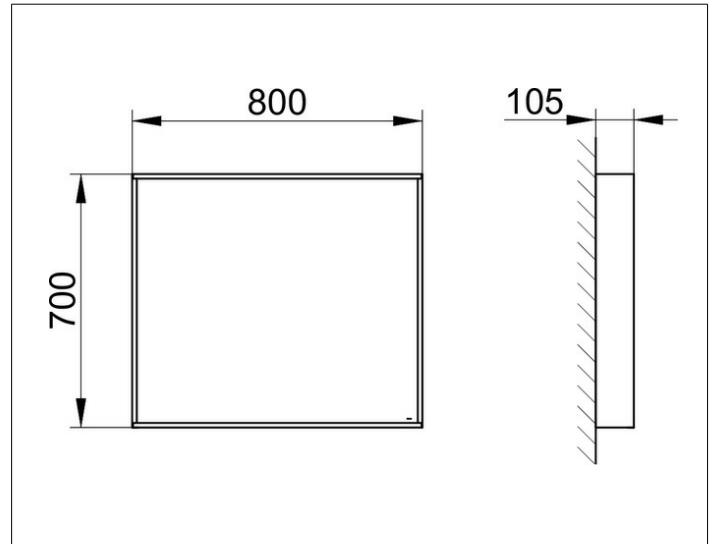

Lichtspiegel  
07895172500 Kristallspiegel

**PRODUKT**

**ZEICHNUNG**

**PRODUKTBESCHREIBUNG**

unbeleuchtet, umlaufender Aluminium-Rahmen

**OBERFLÄCHE**

silber-gebeizt-eloxiert

**ABMESSUNG**

800 x 700 x 105 mm

**AUSSCHREIBUNGSTEXT**

KEUCO crystal mirror 07895172500  
non illuminated crystal mirror with continuous aluminium frame,  
silver anodized  
exterior measurement: 31-1/2" x 27-9/16" x 4-3/16",  
the mirror is hidden fixed