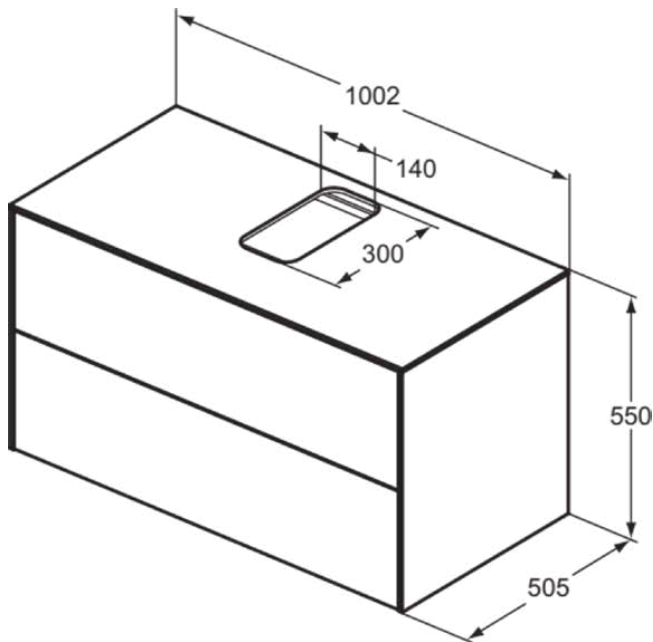

CONCA | Waschtisch-Unterschrank 1002x505x550 mm in eiche geflammt furnier, 2 Schubladen | Push-to-open

Bild & Zeichnung

Allgemeine Informationen

Produktart	Waschtisch-Unterschrank
Marke	Ideal Standard
Kollektion	CONCA
Designer	Palomba Serafini Associati
Farbcode	Y4
Farbbeschreibung	Eiche Geflammt Furnier
Oberflächenveredelung	Matt
Maximale Höhe (mm)	550
Maximale Breite (mm)	1002
Ausladung (mm)	505
Befestigungsart	Befestigungsset
EAN Code	8014140460886
Nettogewicht (kg)	50.00

Funktionen

Push-to-open

Downloads

- [Montageanleitung](#)
- [Ersatzteilliste](#)

Produktspezifikationen

Mit Waschtischplatte	Ja
Mit Ausschnitt	Ja
Position des Ausschnitts	Mitte
Anzahl der Türen (gesamt)	0
Anzahl der Türen (links öffnend)	0
Anzahl der Türen (rechts öffnend)	0
Anzahl der Schwingtüren	0
Anzahl der Schiebetüren	0
Anzahl der Rolltüren	0
Anzahl der Auszüge (gesamt)	2
Anzahl der externen Auszüge	2
Anzahl der internen Auszüge	0
Auszugsmechanismus	Push-to-open
Einzugsmechanismus	Soft-closing
Anzahl der offenen Fächer	0
Anzahl der Ablagen	0
Mit Steckdose	Nein
Mit Innenbeleuchtung	Nein
Materialspezifikation (Korpus)	Hochverdichtete 3-Schicht Spanplatte
Platzsparendes Modell	Nein
Materialspezifikation Waschtischplatte	MDF lackiert
PVD Technologie	Nein
IdealPlus Technologie	Nein