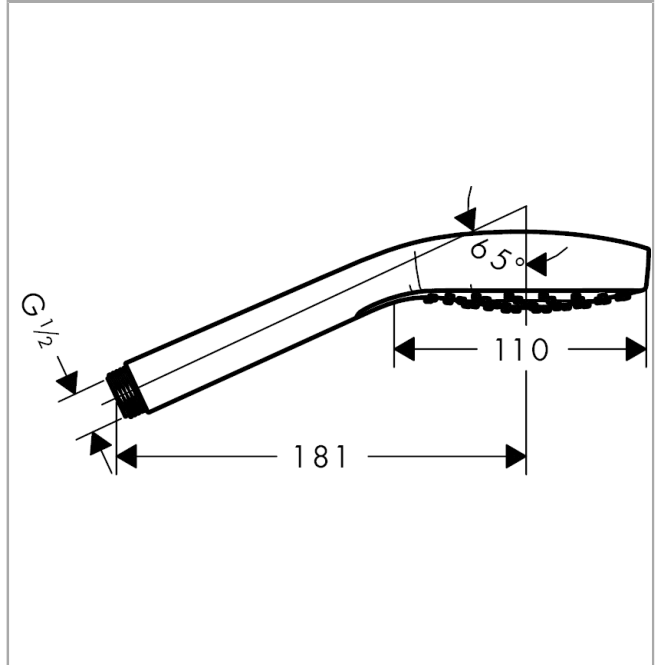

Maßzeichnung