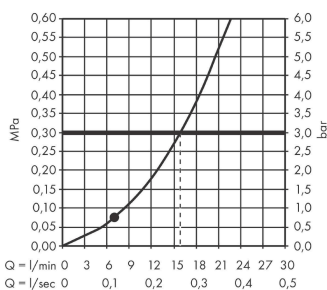

Durchflussdiagramm

Die Verbrauchswerte wurden praxisnah mit den dazugehörigen Armaturen (Thermostat/Mischer/Unterputzventil) gemessen.