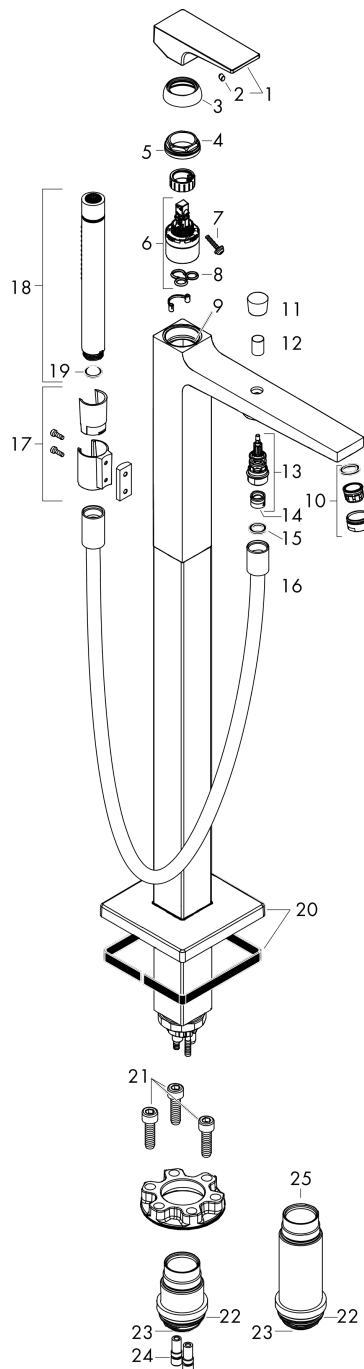

Metropol
Einhebel-Wannenmischer bodenstehend mit Hebelgriff
Oberfläche: **Brushed Black Chrome** Artikelnummer: **32532340**

Explosionszeichnung

Baujahr: >11/20

Metropol

Einhebel-Wannenmischer bodenstehend mit Hebelgriff

Oberfläche: **Brushed Black Chrome** Artikelnummer: **32532340**

Ersatzteilliste

Baujahr: >11/20

Pos.	Beschreibung	Artikelnummer	PG	VE
1	Griff	93075340	61	1
2	Griffstopfen	96338000	1	1
3	Kappe	97406340	0	1
4	Mutter	97209000	5	1
5	O-Ring 32x2	98193000	1	1
6	Kartusche kpl.	92730000	11	1
7	Sicherungsschraube	95140000	2	1
8	Dichtung	95008000	3	1
9	O-Ring 35x2	92604000	2	1
10	Luftsprudler M24x1 (30 l/min)	96512340	55	1
11	Zugknopf	95284340	59	1
12	Hülse	97979340	55	1
13	Umsteller	97978000	11	1
14	Rückflußverhinderer	97980000	5	1
15	Dichtung	98058000	1	1
16	Brauseschlauch 1,25 m	28282340	98	1
17	Brausehalter kpl.	96295340	58	1
18	Handbrause	28532340	98	1
19	Siebichtung	94246000	1	1
20	Rosette	93245340	61	1
21	O-Ring 9x1,5	98117000	1	1
22	Zylinderschraube M10x35	97670000	5	1
23	O-Ring 44x2,5	98162000	2	1
24	O-Ring 29x3	98371000	2	1
25	O-Ring 7x2	98419000	1	1
a	Grundset	10452180	98	1