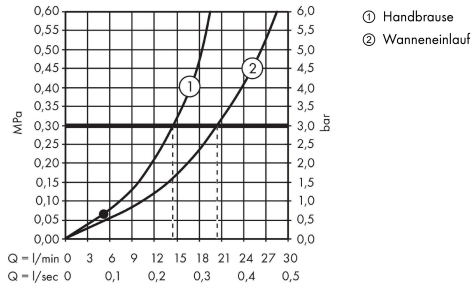

Metropol

Einhebel-Wannenmischer bodenstehend mit Hebelgriff

Oberfläche: **Brushed Black Chrome** Artikelnummer: **32532340**

Beschreibung

Merkmale

- besteht aus: Einhebel-Wannenmischer bodenstehend, Stabhandbrause, Brauseschlauch, Brausehalter
- 2 Verbraucher
- Ausladung: 235 mm
- Strahlart Armatur: Normalstrahl
- Strahlart Handbrause: Rain, MonoRain
- maximale Durchflussmenge bei 3 bar: 20 l/min
- Durchfluss für Wanneneinlauf bei 3 bar: 20 l/min
- Keramikmischsystem
- Temperaturbegrenzung einstellbar
- Umsteller mit automatischer Rückstellung
- Rückflussverhinderer
- Anschlussgröße: DN15
- Anschlussart: Grundkörper
- Standmontage
- min. Betriebsdruck: 1 bar
- max. Betriebsdruck: 10 bar

Technologie

Designpreise

Produktabbildung

Maßzeichnung

Metropol

Einhebel-Wannenmischer bodenstehend mit Hebelgriff

Oberfläche: **Brushed Black Chrome** Artikelnummer: **32532340**

Durchflussdiagramm