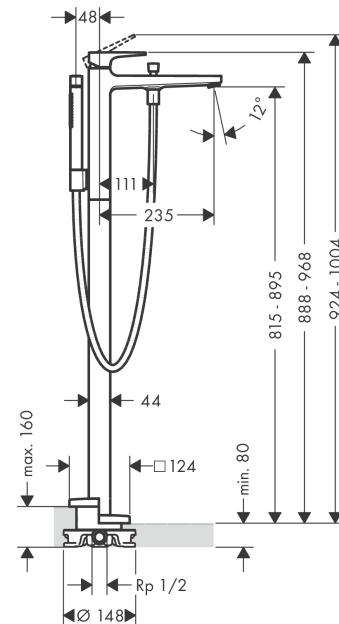

Metropol

Einhebel-Wannenmischer bodenstehend mit Hebelgriff

Oberfläche: **Brushed Black Chrome** Artikelnummer: **32532340**

Beschreibung

Merkmale

- besteht aus: Einhebel-Wannenmischer bodenstehend, Stabhandbrause, Brauseschlauch, Brausehalter
- 2 Verbraucher
- Ausladung: 235 mm
- Strahlart Armatur: Normalstrahl
- Strahlart Handbrause: Rain, MonoRain
- maximale Durchflussmenge bei 3 bar: 20 l/min
- Durchfluss für Wanneneinlauf bei 3 bar: 20 l/min
- Keramikmischsystem
- Temperaturbegrenzung einstellbar
- Umsteller mit automatischer Rückstellung
- Rückflussverhinderer
- Anschlussgröße: DN15
- Anschlussart: Grundkörper
- Standmontage
- min. Betriebsdruck: 1 bar
- max. Betriebsdruck: 10 bar

Technologie

Designpreise

Produktabbildung

Maßzeichnung

Metropol

Einhebel-Wannenmischer bodenstehend mit Hebelgriff

Oberfläche: **Brushed Black Chrome** Artikelnummer: **32532340**

Durchflussdiagramm

Oberfläche: **Brushed Black Chrome** Artikelnummer: **32532340**

Ersatzteilliste

Baujahr: >11/20

Pos.	Beschreibung	Artikelnummer	PG	VE
1	Griff	93075340	61	1
2	Griffstopfen	96338000	1	1
3	Kappe	97406340	0	1
4	Mutter	97209000	5	1
5	O-Ring 32x2	98193000	1	1
6	Kartusche kpl.	92730000	11	1
7	Sicherungsschraube	95140000	2	1
8	Dichtung	95008000	3	1
9	O-Ring 35x2	92604000	2	1
10	Luftsprudler M24x1 (30 l/min)	96512340	55	1
11	Zugknopf	95284340	59	1
12	Hülse	97979340	55	1
13	Umsteller	97978000	11	1
14	Rückflußverhinderer	97980000	5	1
15	Dichtung	98058000	1	1
16	Brauseschlauch 1,25 m	28282340	98	1
17	Brausehalter kpl.	96295340	58	1
18	Handbrause	28532340	98	1
19	Siebichtung	94246000	1	1
20	Rosette	93245340	61	1
21	O-Ring 9x1,5	98117000	1	1
22	Zylinderschraube M10x35	97670000	5	1
23	O-Ring 44x2,5	98162000	2	1
24	O-Ring 29x3	98371000	2	1
25	O-Ring 7x2	98419000	1	1
a	Grundset	10452180	98	1