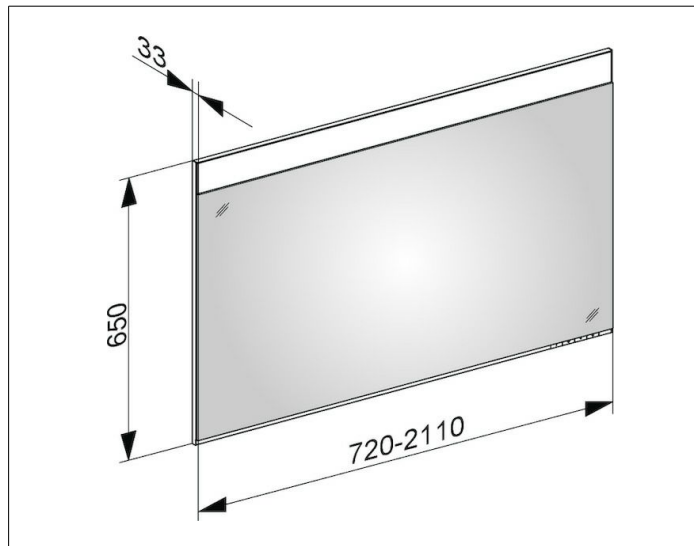

Edition 400

11496170400 Lichtspiegel auf Maß

**PRODUKT**

**ZEICHNUNG**

**PRODUKTBESCHREIBUNG**

stufenlos einstellbare Lichtfarbe von 2700 Kelvin (warmweiß) bis 6500 Kelvin (Tageslicht),  
 umlaufender Aluminium-Rahmen  
 Bedienung:  
 Tastenfelder mit kapazitiver Touch-Sensorik,  
 integrierte Nebenstellenfunktion für z. B. Raumschalter  
 Beleuchtung:  
 LED (Lebensdauer > 30.000 Std.)  
 stufenlos dimmbar  
 EEK: C ,

**AUSSCHREIBUNGSTEXT**

KEUCO Edition 400 Planning LED Lichtspiegel, 11496170400  
 hochwertiger Kristallspiegel mit  
 stufenlos einstellbarer Lichtfarbe von  
 2700 Kelvin (warmweiß) bis 6500 Kelvin (Tageslicht),  
 umlaufender Aluminium-Rahmen,  
 Bedienung:  
 Tastenfelder mit kapazitiver Touch-Sensorik,  
 integrierte Nebenstellenfunktion für z.B. Raumschalter,  
 Beleuchtung:  
 LED (Lebensdauer > 30.000 Std.), stufenlos dimmbar,  
 EEK: A++, A+, A,  
 Maß A von 1760 - 2110 mm in 10 mm Schritten,  
 Höhe 650 mm, Tiefe 33 mm,  
 Hinweis:  
 In der Bestellung ist unbedingt Maß A anzugeben

**ABMESSUNG**

1760 - 2110 mm