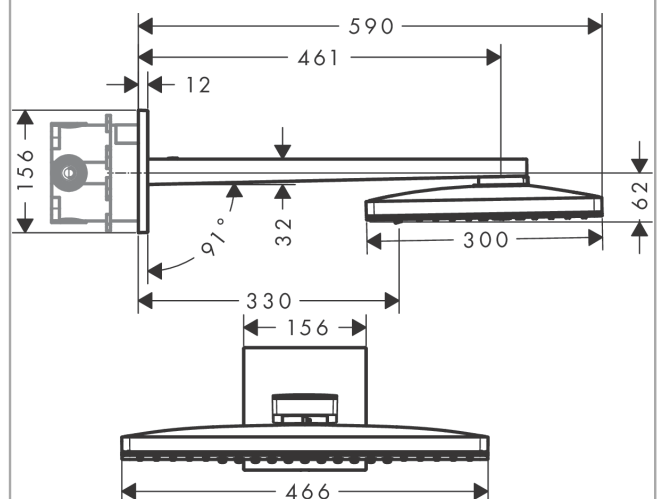

AXOR ShowerSolutions

Kopfbrause 460/300 2jet mit Brausearm und eckiger Rosette

Oberfläche: **Polished Red Gold** Artikelnummer: **35280300**

Merkmale

- besteht aus: Kopfbrause, Brausearm, Rosette
- Brausekopfgröße: 466 x 300 mm
- Strahlart: Rain, RainStream
- Material Strahlscheibe: Metall
- Brausearmlänge 460 mm
- maximale Durchflussmenge bei 3 bar: 18 l/min
- Durchflussmenge Rain Strahl (bei 3 bar): 18 l/min
- Durchflussmenge RainStream Strahl (bei 3 bar): 15 l/min
- Mindestfließdruck: 1,5 bar
- Strahlscheibe zur Reinigung abnehmbar
- Kopfbrause zur Reinigung abnehmbar
- Montage: Wand Unterputz Installation auf iBox universal
- Anschlussart: Grundkörper
- für Durchlauferhitzer geeignet

Technologie

Produktabbildung

Maßzeichnung

AXOR ShowerSolutions
Kopfbrause 460/300 2jet mit Brausearm und eckiger Rosette
 Oberfläche: **Polished Red Gold** Artikelnummer: **35280300**

Durchflussdiagramm

Die Verbrauchswerte wurden praxisnah mit den dazugehörigen Armaturen (Thermostat/Mischer/Unterputzventil) gemessen.