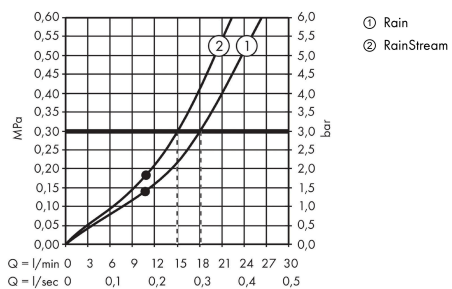

AXOR ShowerSolutions

Kopfbrause 460/300 2jet mit Brausearm und eckiger Rosette

Oberfläche: **Polished Red Gold** Artikelnummer: **35280300**

Merkmale

- besteht aus: Kopfbrause, Brausearm, Rosette
- Brausekopfgröße: 466 x 300 mm
- Strahlart: Rain, RainStream
- Material Strahlscheibe: Metall
- Brausearmlänge 460 mm
- maximale Durchflussmenge bei 3 bar: 18 l/min
- Durchflussmenge Rain Strahl (bei 3 bar): 18 l/min
- Durchflussmenge RainStream Strahl (bei 3 bar): 15 l/min
- Mindestfließdruck: 1,5 bar
- Strahlscheibe zur Reinigung abnehmbar
- Kopfbrause zur Reinigung abnehmbar
- Montage: Wand Unterputz Installation auf iBox universal
- Anschlussart: Grundkörper
- für Durchlauferhitzer geeignet

Technologie

Produktabbildung

Maßzeichnung

AXOR ShowerSolutions
Kopfbrause 460/300 2jet mit Brausearm und eckiger Rosette
 Oberfläche: **Polished Red Gold** Artikelnummer: **35280300**

Durchflussdiagramm

Die Verbrauchswerte wurden praxisnah mit den dazugehörigen Armaturen (Thermostat/Mischer/Unterputzventil) gemessen.