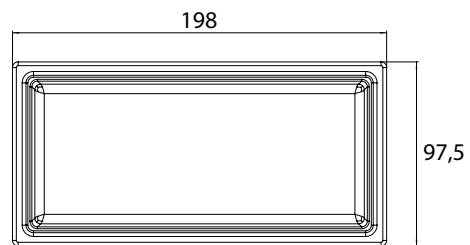

PRODUKTINFORMATION

Glasschale lang glas

Art.-Nr.1866 000 01

flach (für Reling)