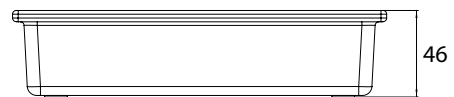

PRODUKTINFORMATION

Glasschale lang glas

Art.-Nr.1866 000 01

flach (für Reling)