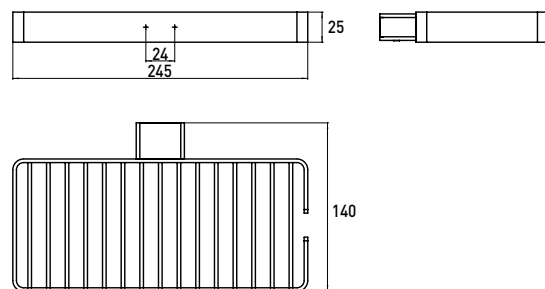

PRODUKTINFORMATION

Schwammkorb chrom

Art.-Nr.0545 001 01