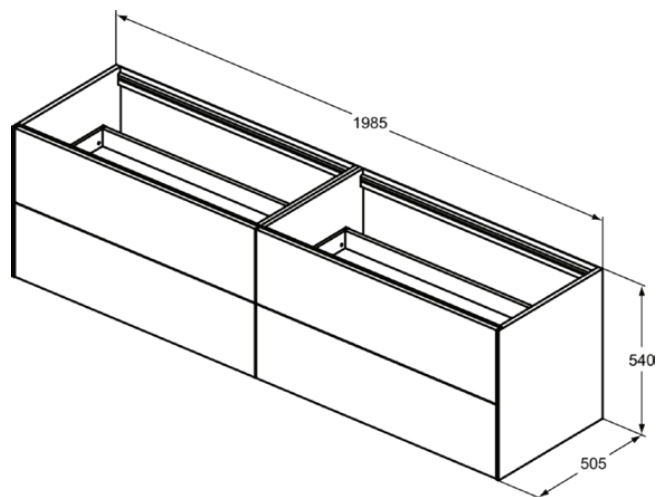

CONCA

T3993Y5

CONCA | Waschtisch-Unterschrank 1985x505x540 mm in walnuss dunkel dekor, 4 Schubladen | Push-to-open

Bild & Zeichnung

Allgemeine Informationen

Produktart	Waschtisch-Unterschrank
Marke	Ideal Standard
Kollektion	CONCA
Designer	Palomba Serafini Associati
Farbcode	Y5
Farbbeschreibung	Walnuss Dunkel Dekor
Oberflächenveredelung	Matt
Maximale Höhe (mm)	540
Maximale Breite (mm)	1985
Ausladung (mm)	505
Befestigungsart	Befestigungsset
EAN Code	8014140462774
Nettogewicht (kg)	88.50

Funktionen

Push-to-open

Downloads

- [Montageanleitung](#)
- [Ersatzteilliste](#)

Produktspezifikationen

Mit Waschtischplatte	Nein
Anzahl der Türen (gesamt)	0
Anzahl der Türen (links öffnend)	0
Anzahl der Türen (rechts öffnend)	0
Anzahl der Schwingtüren	0
Anzahl der Schiebetüren	0
Anzahl der Rolltüren	0
Anzahl der Auszüge (gesamt)	4
Anzahl der externen Auszüge	4
Anzahl der internen Auszüge	0
Auszugsmechanismus	Push-to-open
Einzugsmechanismus	Soft-closing
Anzahl der offenen Fächer	0
Anzahl der Ablagen	0
Mit Steckdose	Nein
Mit Innenbeleuchtung	Nein
Materialspezifikation (Korpus)	Hochverdichtete 3-Schicht Spanplatte
Platzsparendes Modell	Nein
PVD Technologie	Nein
IdealPlus Technologie	Nein