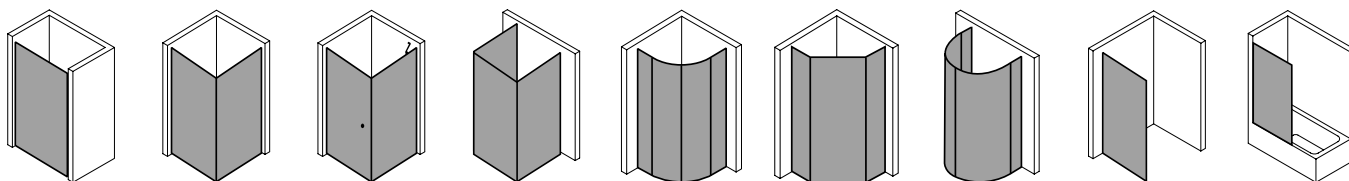

Technische Daten

Höhe	2000 mm
Breite	1100 mm
Tiefe	31 mm
Oberfläche	Silber Mattglanz
Glas	ESG Klar
Beschichtung	CLEAN
Wanneneinbaumaß	1.075-1.110 mm
Anschlag	rechts
Türart	

Einbausituation