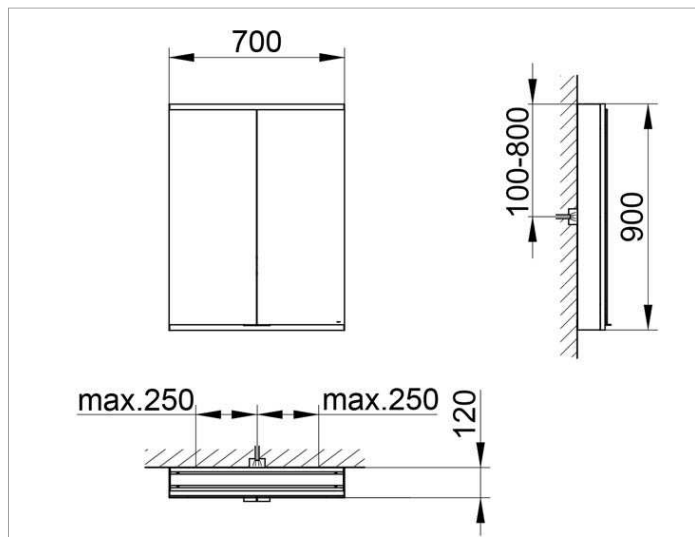

Royal Modular 2.0  
800201071000300 Spiegelschrank

**PRODUKT**

**ZEICHNUNG**

**OBERFLÄCHE**

silber-eloxiert

**ABMESSUNG**

700 x 900 x 120 mm