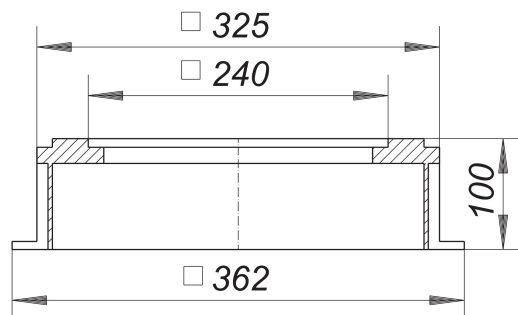

## Drainage-Aufstockelement, 362 x 362 mm

Artikelnummer: 620965

GTIN: 4001636620965

Rabattgruppe: 10

### Beschreibung:

Drainage-Aufstockelement, 362 x 362 mm

für Gründächer, Verlängerung zum Drainage-Aufsatz, Erhöhung um 93 mm, mit vier Anschlussmöglichkeiten für Drainagerohre

Material:

Rahmen PUR, 362 x 362 mm, effektive Höhe 93 mm