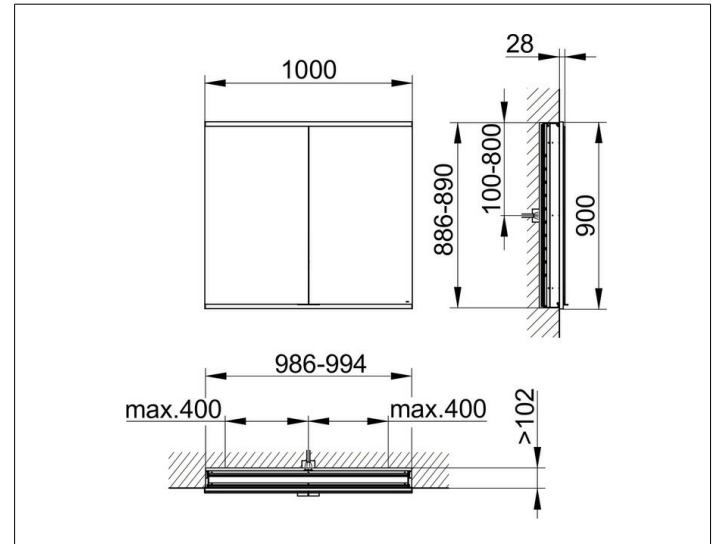

Royal Modular 2.0  
800220101000200 Spiegelschrank

PRODUKT

ZEICHNUNG

EEK: C ,

OBERFLÄCHE

silber-eloxiert

ABMESSUNG

1000 x 900 x 120 mm