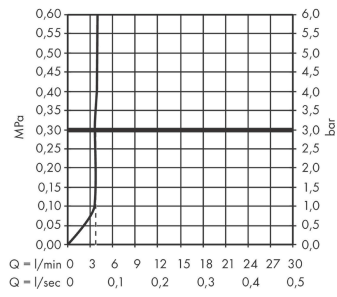

Tecturis S

Einhebel-Waschtischmischer 210 Fine CoolStart EcoSmart+ mit Schwenkauslauf und Push-Open Ablaufgarnitur

Oberfläche: **Matt White** Artikelnummer: **73360700**

Beschreibung

Merkmale

- besteht aus: Einhebel-Waschtischmischer, Ablaufgarnitur
- ComfortZone: 210
- Ausladung: 154 mm
- Auslaufhöhe: 187 mm
- Auslaufhöhe: 187 mm
- Griffvariante: Hebel
- Schwenkbereich 120°
- Strahlart: Normalstrahl
- Maximale Durchflussmenge bei 3 bar: 4 l/min
- Keramikmischsystem
- Push-Open Ablaufventil G 1 1/4
- Material Ablaufventil: Metall
- Geräuschgruppe: I
- Durchflussklasse: O
- CoolStart - Kaltwasser in Griff-Grundstellung
- PA-IX 38577/IO

Einhebel-Waschtismischer 210 Fine CoolStart EcoSmart+ mit Schwenkauslauf und Push-Open Ablaufgarnitur

Oberfläche: **Matt White** Artikelnummer: **73360700**

Durchflussdiagramm

Tecturis S

Einhebel-Waschtischmischer 210 Fine CoolStart EcoSmart+ mit Schwenkauslauf und Push-Open Ablaufgarnitur