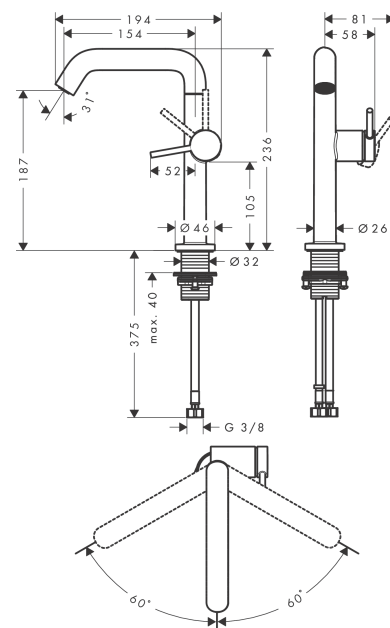

Maßzeichnung