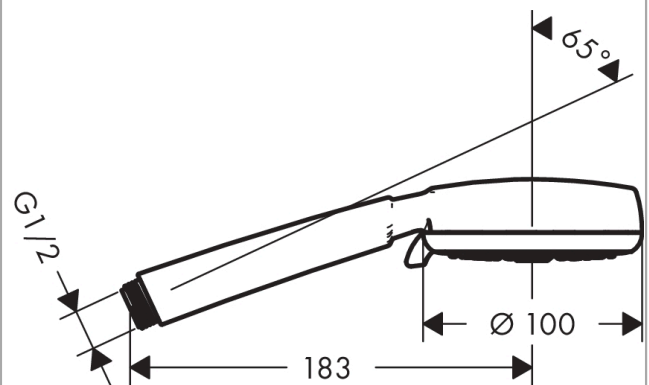

Crometta 100
Handbrause Vario
 Oberfläche: **Weiß/Chrom** Artikelnummer: **26824400**

Beschreibung

Merkmale

- Brausekopfgröße: 100 mm
- Strahlart: Rain, Normalstrahl, Shampoostrahl, Massagestrahl
- Strahlartenumstellung durch drehbare Strahlscheibe
- Oberfläche Strahlscheibe: reinigungsfreundliche Strahlscheibe aus Kunststoff
- maximale Durchflussmenge bei 3 bar: 18 l/min
- Mindestfließdruck: 1 bar
- mit innenliegender Wasserführung
- ausspülbare Siebdichtung
- Anschlussgewinde G 1/2
- für Durchlauferhitzer geeignet
- EPD Hand Showers

Technologie

Zertifikate / Nachhaltigkeit

Produktabbildung

Maßzeichnung

Durchflussdiagramm

Die Verbrauchswerte wurden praxisnah mit den dazugehörigen Armaturen (Thermostat/Mischer/Unterputzventil) gemessen.

Crometta 100
Handbrause Vario
 Oberfläche: **Weiß/Chrom** Artikelnummer: **26824400**

Explosionszeichnung

Baujahr: 10/14 - 06/22

Crometta 100
Handbrause Vario
 Oberfläche: **Weiß/Chrom** Artikelnummer: **26824400**