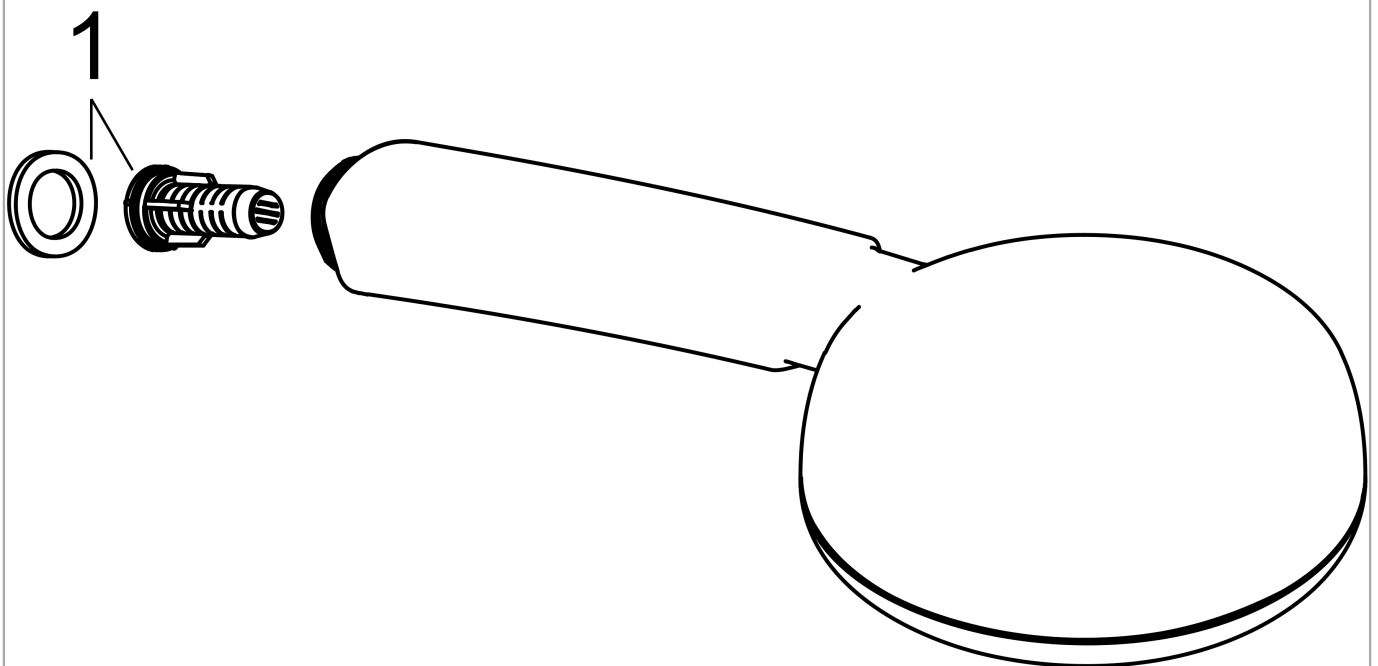

Crometta 100
Handbrause Vario
 Oberfläche: **Weiß/Chrom** Artikelnummer: **26824400**

Beschreibung

Merkmale

- Brausekopfgröße: 100 mm
- Strahlart: Rain, Normalstrahl, Shampoostrahl, Massagestrahl
- Strahlartenumstellung durch drehbare Strahlscheibe
- Oberfläche Strahlscheibe: reinigungsfreundliche Strahlscheibe aus Kunststoff
- maximale Durchflussmenge bei 3 bar: 18 l/min
- Mindestfließdruck: 1 bar
- mit innenliegender Wasserführung
- ausspülbare Siebdichtung
- Anschlussgewinde G 1/2
- für Durchlauferhitzer geeignet
- EPD Hand Showers

Technologie

Zertifikate / Nachhaltigkeit

Produktabbildung

Maßzeichnung

Durchflussdiagramm

Die Verbrauchswerte wurden praxisnah mit den dazugehörigen Armaturen (Thermostat/Mischer/Unterputzventil) gemessen.

Crometta 100
Handbrause Vario
 Oberfläche: **Weiß/Chrom** Artikelnummer: **26824400**

Explosionszeichnung

Baujahr: 10/14 - 06/22

Crometta 100
Handbrause Vario
 Oberfläche: **Weiß/Chrom** Artikelnummer: **26824400**