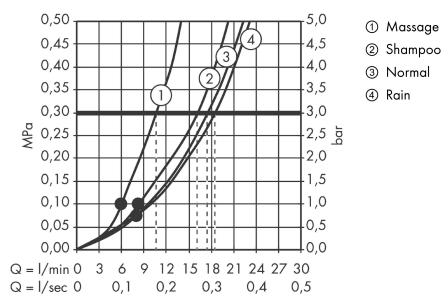

Crometta 100
Handbrause Vario
 Oberfläche: **Weiß/Chrom** Artikelnummer: **26824400**

Beschreibung

Merkmale

- Brausekopfgröße: 100 mm
- Strahlart: Rain, Normalstrahl, Shampoostrahl, Massagestrahl
- Strahlartenumstellung durch drehbare Strahlscheibe
- Oberfläche Strahlscheibe: reinigungsfreundliche Strahlscheibe aus Kunststoff
- maximale Durchflussmenge bei 3 bar: 18 l/min
- Mindestfließdruck: 1 bar
- mit innenliegender Wasserführung
- ausspülbare Siebdichtung
- Anschlussgewinde G 1/2
- für Durchlauferhitzer geeignet
- EPD Hand Showers

Technologie

Zertifikate / Nachhaltigkeit

Produktabbildung

Maßzeichnung

Durchflussdiagramm

Die Verbrauchswerte wurden praxisnah mit den dazugehörigen Armaturen (Thermostat/Mischer/Unterputzventil) gemessen.

Crometta 100
Handbrause Vario
 Oberfläche: **Weiß/Chrom** Artikelnummer: **26824400**

Explosionszeichnung

Baujahr: 10/14 - 06/22

Crometta 100
Handbrause Vario
 Oberfläche: **Weiß/Chrom** Artikelnummer: **26824400**