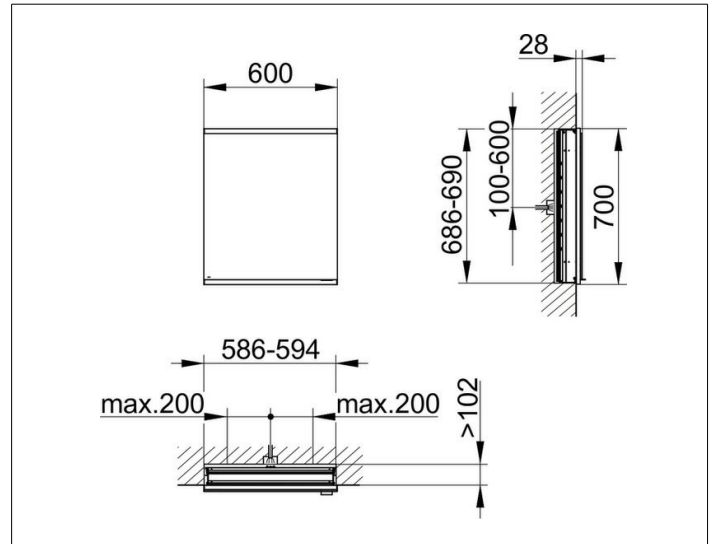

Royal Modular 2.0
80000060000100 Spiegelschrank

PRODUKT

ZEICHNUNG

OBERFLÄCHE

silber-eloxiert

ABMESSUNG

600 x 700 x 120 mm