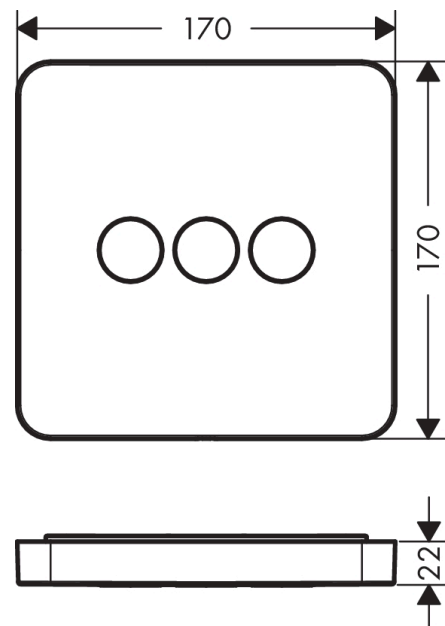

AXOR ShowerSelect
Ventil Unterputz softsquare für 3 Verbraucher
 Oberfläche: **Brushed Brass** Artikelnummer: **36773950**

Beschreibung

Merkmale

- 3 Verbraucher
- Nutzung Verbraucher: gleichzeitige Nutzung von mehreren Verbrauchern
- komfortables Ein-/Ausschalten von 3 Verbrauchern über Select-Button
- Start/ Stop Ventil zur Bedienung der Verbraucher
- Montageart: Wandmontage
- Durchflussmenge oberer Abgang: 26 l/min
- Durchflussmenge links und rechts: 29 l/min
- Maximale Durchflussmenge bei 3 bar: 30 l/min
- Sicherheitssperre bei 40 °C
- Taste: Ventil wird geliefert mit Tasten Rain gross, Schwall, Handbrause
- Geräuschgruppe: II
- Durchflussklasse: B
- PA-IX 28415/IIBBB

Artikeldetails

TEAM-Nr.	758148.237
Preis exkl. MwSt.	803.00 CHF

Produktabbildung

Maßzeichnung

AXOR ShowerSelect
Ventil Unterputz softsquare für 3 Verbraucher
 Oberfläche: **Brushed Brass** Artikelnummer: **36773950**

Durchflussdiagramm

AXOR ShowerSelect
Ventil Unterputz softsquare für 3 Verbraucher
 Oberfläche: **Brushed Brass** Artikelnummer: **36773950**

Explosionszeichnung

Baujahr: >11/16

AXOR ShowerSelect
Ventil Unterputz softsquare für 3 Verbraucher
 Oberfläche: **Brushed Brass** Artikelnummer: **36773950**