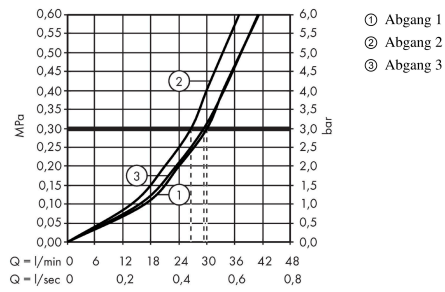

AXOR ShowerSelect
Ventil Unterputz softsquare für 3 Verbraucher
Oberfläche: **Brushed Brass** Artikelnummer: **36773950**

Durchflussdiagramm