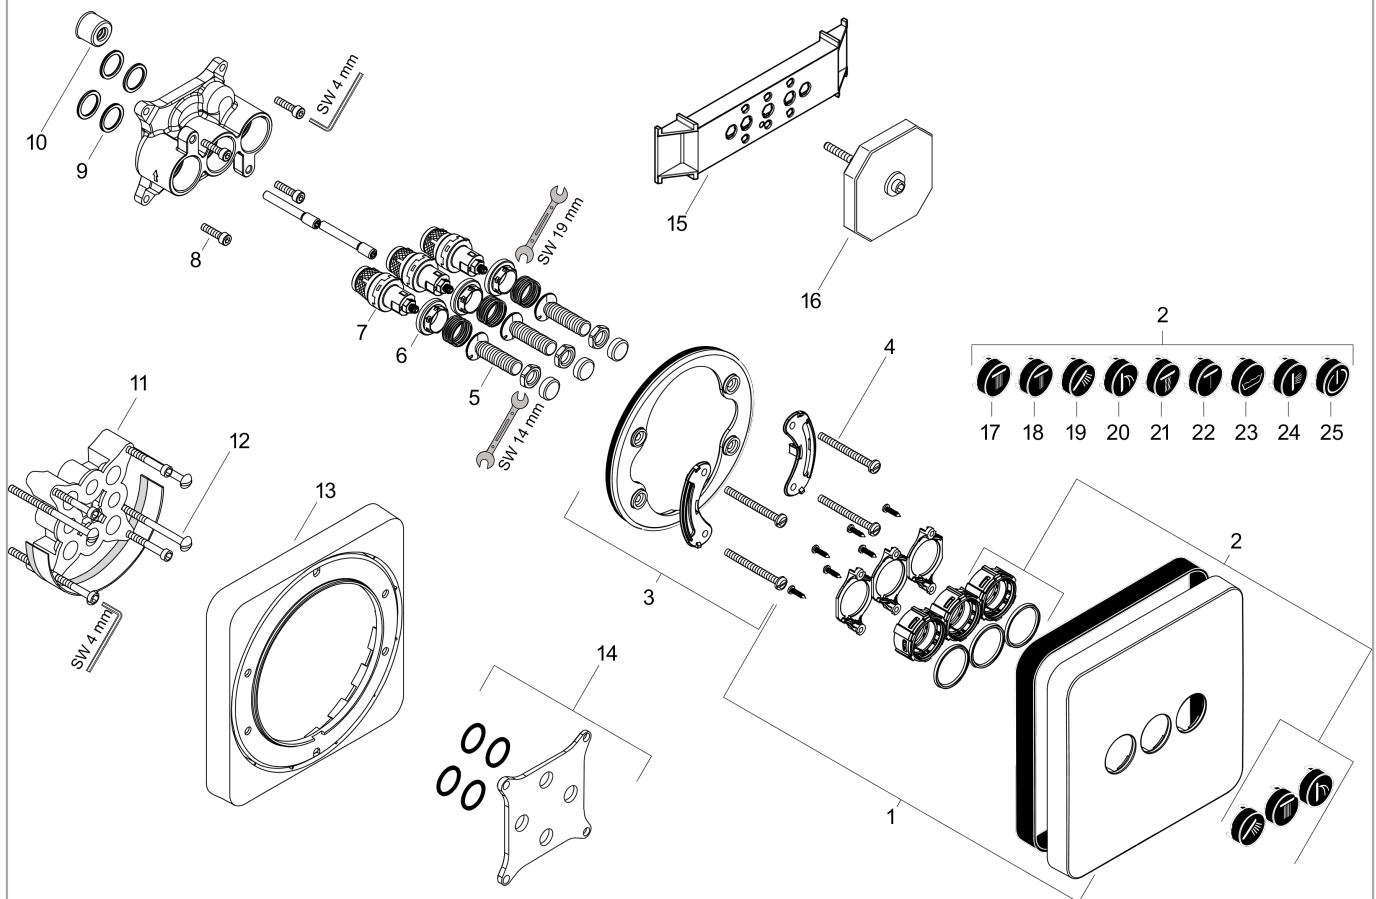

Durchflussdiagramm

AXOR ShowerSelect
Ventil Unterputz softsquare für 3 Verbraucher
 Oberfläche: **Brushed Brass** Artikelnummer: **36773950**

Explosionszeichnung

Baujahr: >11/16

AXOR ShowerSelect
Ventil Unterputz softsquare für 3 Verbraucher
 Oberfläche: **Brushed Brass** Artikelnummer: **36773950**

Ersatzteilliste

Baujahr: >11/16

Pos.	Beschreibung	Artikelnummer	Preis	VE
1	Rosette 170 / 170 mm	92543950	314.55 CHF	1
2	Symbole-Set	92544610	128.65 CHF	1
3	Rosettenträger	98793000	36.95 CHF	1
4	Trägerschraubenset	96454000	8.65 CHF	1
5	Select-Adapter	92219000	5.40 CHF	1
6	Mutter	98368000	11.90 CHF	1
7	Absperreinheit (AVP)	95758000	103.25 CHF	1
8	Schraubenset	96525000	8.65 CHF	1
9	O-Ring 16x2	98133000	3.25 CHF	1
10	Schalldämpfer	94073000	23.05 CHF	1
11	Verlängerung 25 mm	13595000	-	1
12	Trägerschraubenset	97747000	3.25 CHF	1
13	Verlängerung 22 mm	98860950	103.25 CHF	1
14	Ausgleichsset 1°	95521000	166.45 CHF	1
15	Montagehilfe	92540000	-	1
16	Spülblock kpl.	15956000	-	1
17	Symbol Kopfbrause Rain groß	93571610	11.90 CHF	1
18	Symbol Kopfbrause Rain klein	93572610	11.90 CHF	1
19	Symbol Handbrause	93573610	11.90 CHF	1
20	Symbol Schwall	93574610	11.90 CHF	1
21	Symbol Whirl	93575610	11.90 CHF	1
22	Symbol Mono	93576610	11.90 CHF	1
23	Symbol Wanne	93577610	11.90 CHF	1
24	Symbol Seitenbrause	93578610	11.90 CHF	1
25	Symbol ON/OFF	93579610	11.90 CHF	1
a	Grundset	01800180	-	1