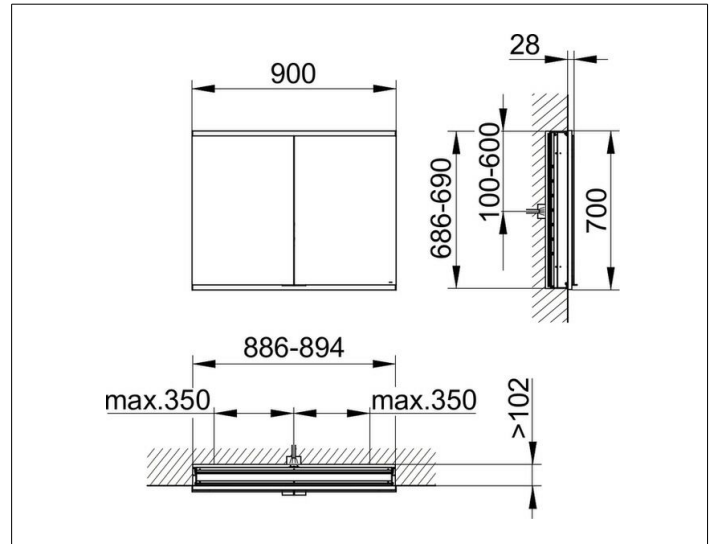

Royal Modular 2.0
800220090000200 Spiegelschrank

PRODUKT

ZEICHNUNG

EEK: C ,

OBERFLÄCHE

silber-eloxiert

ABMESSUNG

900 x 700 x 120 mm