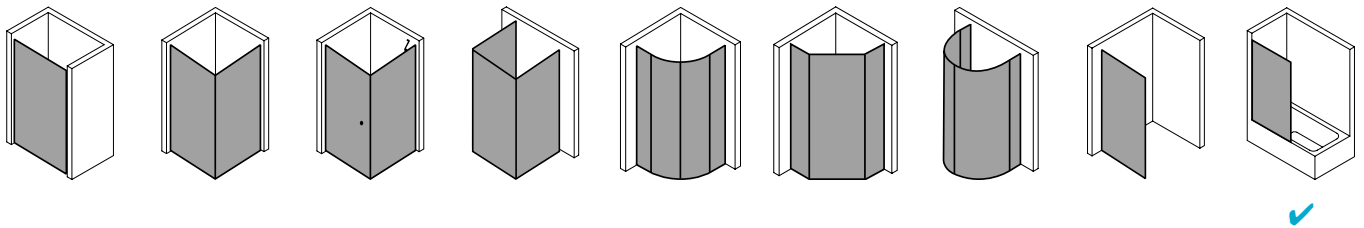

Produktbeschreibung

Faltwände sind ideal, um aus Ihrer Wanne im Handumdrehen eine Dusche zu zaubern. Und umgekehrt. 1-, 2- oder 3-flügelig: Sie entscheiden, wie umfassend Ihr Spritzschutz sein soll. VARIO 2000 passt auf nahezu jede Standardbadewanne und auch Sonderanfertigungen sind natürlich machbar. Bei der Scheibe wählen Sie zwischen der hochwertigen Einscheiben-Sicherheitsglas-Ausführung und dem robusten Kunststoffglas Kerolan. Wie wäre es mit der optionalen CLEAN Pflegeleicht-Beschichtung? Damit sparen Sie viel Zeit und Ihre Glaswand steht immer brillant da.

Produktleistungen

- Kermi Duschdesign VARIO 2000 Faltwand 2- und 1-flügelig mit Magnetverschluss
- Zum Einbau auf / über Badewanne und zur Kombination mit V2 TWD Seitenwand mit Deckenstütze.
- Gerahmte Faltwand mit drei Flügeln, in den Wandprofilen 90° nach innen und außen schwenkbar,
- 2. Flügel 180° nach innen schwenkbar.
- Bestehend aus Faltwand 2-flügelig auf Badewanne und Faltwand 1-flügelig über Badewanne mit Magnetverschluss.
- Verglasung mit 3 mm Kunststoffglas Kerolan Perl oder 3 mm Einscheiben-Sicherheitsglas nach EN 12150-1. ESG optional mit Pflegeleicht-Beschichtung CLEAN.
- Profile aus hochwertigem eloxiertem Aluminium.
- Verstellbereich je Wandprofil 16 mm.
- Durchgehende Magnetleisten und Dichtprofile, waagerechte Dichtleisten.
- VARIO 2000 erfüllt die Anforderungen der Spritzwasserschutzprüfung nach DIN EN 14428.
- Im Lieferumfang enthalten: Befestigungsmaterial.
- Made in Germany.
- Geprüft nach DIN EN 14428 (CE).
- 20 Jahre Ersatzteil-Nachkaufssicherheit nach Auslauf des Modells.
- Qualitätssicherungssystem zertifiziert nach DIN EN ISO 9001:2015.
- Umweltmanagement zertifiziert nach DIN EN 14001:2015.
- Energiemanagement zertifiziert nach DIN EN 50001:2011.

Technische Daten

Höhe	1400 mm
Breite	750 mm
Tiefe	24 mm
Oberfläche	weiß
Glas	ESG Klar
Beschichtung	ohne
Wanneneinbaumaß	740-763 mm
Gesamtbreite	740-763 mm
Anschlag	links und rechts
Türart	

Einbausituation