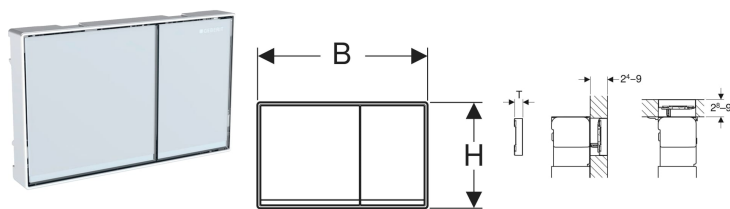

**Geberit Omega60 Betätigungsplatte für 2-Mengen-Spülung, flächenbündig**

Beispielbild

**Verwendungszwecke**

- Zur Spülauslösung bei Omega UP-Spülkästen
- Für Belagdicken 24–90 mm (Betätigung von vorne)
- Für Belagdicken 28–90 mm (Betätigung von oben)

**Eigenschaften**

- Betätigung von oben oder von vorne
- Betätigung flächenbündig
- Drückerstangen schallgedämmt, werkzeuglose Schnelleinstellung

**Lieferumfang**

- Ausgleichsrahmen
- 2 Distanzhalter
- 2 Distanzbolzen
- 2 Drückerstangen
- Befestigungsmaterial

Art.-Nr.	Farbe / Oberfläche	Werkstoff	B	H	T	VE1	VE2
115.081.JL.1	Tasten: sand-grau Designstreifen: verspiegelt Rahmen: hochglanz-verchromt	Zinkdruckguss / Glas	18.4 cm	11.4 cm	2.5 cm	1 St.	5 St.

**Zubehör**