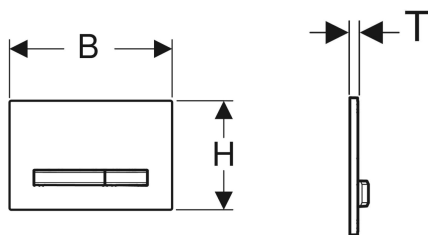

Geberit Sigma50 Betätigungsplatte für 2-Mengen-Spülung, Metallfarbe verchromt

Beispielbild

Verwendungszwecke

- Zur Spülauslösung bei Sigma UP-Spülkästen

Eigenschaften

- Betätigung von vorne

Lieferumfang

- Befestigungsrahmen
- 2 Distanzbolzen

- Drückerstangen schallgedämmt, werkzeuglose Schnelleinstellung

Technische Daten

Betätigungskraft | < 20 N

- 2 Drückerstangen

Art.-Nr.	Farbe / Oberfläche	Werkstoff	B	H	T	VE1	VE2
115.788.21.2	Grundplatte und Tasten: verchromt Deckplatte: hochglanz-verchromt	Zinkdruckguss / Messing	24.6 cm	16.4 cm	1.2 cm	1 St.	5 St.

- Naturprodukte können in Farbe und Struktur variieren
- Lieferfrist 6 Wochen für Art.-Nrn. 115.788.JV.2 und 115.788.JX.2

- Farbe/Werkstoff der Drücker ist immer Chrom gebürstet
- Nicht geeignet für Geberit UP-Spülkästen bis Ende 2001, Geberit UP-Spülkästen DuofixPur, KombifixPur, Kappa, Delta, Omega
- Kundenindividuelles Programm für Betätigungsplatten siehe Anhang oder www.geberit.de/unterlagen