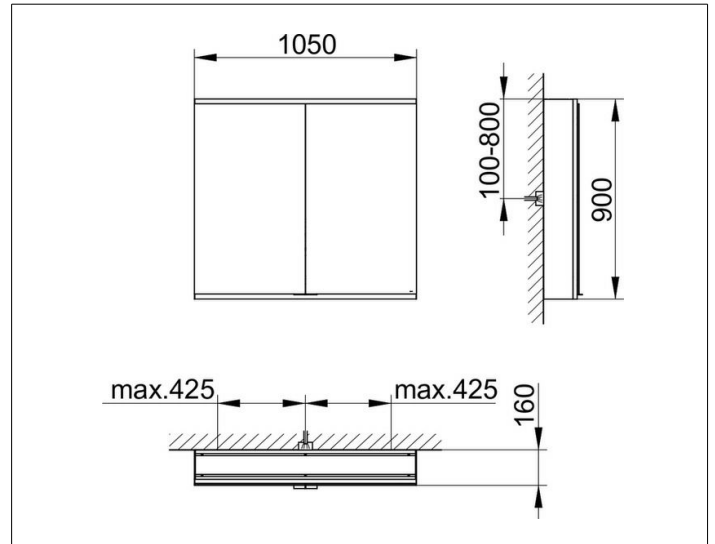

Royal Modular 2.0
800221001100000 Spiegelschrank

PRODUKT

ZEICHNUNG

EEK: C ,

OBERFLÄCHE

silber-eloxiert

ABMESSUNG

1050 x 900 x 160 mm