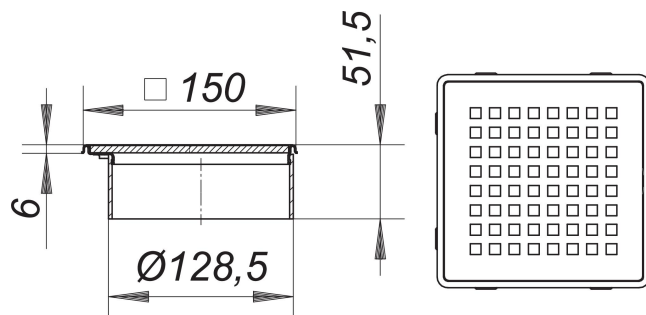

Aufsatz Quadra CD 15, seitenverstellbar, 150 x 150 mm

Artikelnummer: 500465

GTIN: 4001636500465

Rabattgruppe: 5

Beschreibung:

Aufsatz Quadra CD 15, seitenverstellbar, 150 x 150 mm

zu CeraDrain S 15 und TistoDrain S 15

stufenlos bis zu 40 mm höhen- und bis zu +/- 13 mm seitenverstellbar, Aufsatzverlängerung ABS, Rahmen Edelstahl 1.4301, 150 x 150 mm, Design-Rost Edelstahl 1.4301, massiv 5 mm, Belastungsklasse L 15 (1,5 t)