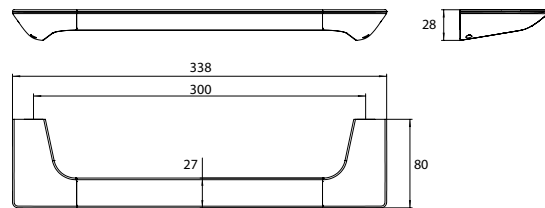

PRODUKTINFORMATION

Wannengriff, 300 mm chrom

Art.-Nr.1670 001 30