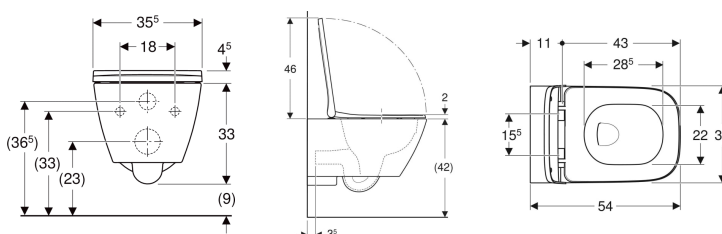

Geberit Smyle Square Set Wand-WC Tiefspüler, geschlossene Form, Rimfree, mit WC-Sitz, überlappender Deckel

Beispielbild

Verwendungszwecke

- Für UP-Spülkästen
- Für Druckspüler

Eigenschaften

- Wandhängend
- Tiefspül-WC
- Abgang horizontal
- Rimfree
- Einfache Befestigung mit Easy Fast Fixing (Typ EFF3)

- Typ 1, Vollmenge 6 / 5 / 4 l, nach EN 997
- Spült mit 4,5 l
- Geschlossene Form
- Verdeckte Befestigung
- WC-Sitz aus Duroplast, antibakteriell
- WC-Deckel überlappend
- Schlankes Design

Technische Daten